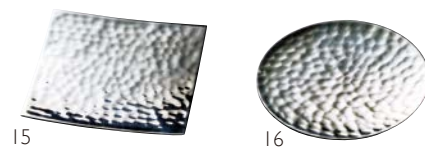

※材質: 桧
※ステンレス植目盛皿丸・特大(29093) 別売

ステンレス植目 箕皿

- 05 (29090) 大 **4,000円** 約15×15×H4cm/内寸約13.5×12cm
- 06 (29089) 中 **3,200円** 約11.4×11.4×H3.5cm/内寸約10×9cm
- 07 (29088) 小 **2,500円** 約9.7×9.7×H3cm/内寸約8.5×7.5cm

積重

ステンレス植目 高台盛皿

- 08 (21598) 大 **2,700円** 約17×5×H4.6cm
- 09 (21597) 小 **2,500円** 約16.5×5×H3.4cm

ステンレス舟形盛器

- 10 (24761) 大 **5,200円** 約22.3×9×H3cm
- 11 (24762) 小 **4,100円** 約18.5×7×H2.4cm

ステンレス植目 丸小鉢

- 12 (23978) **3,100円** 約φ15×H7cm

新・ステンレス植目 四方皿

- 13 (24805) 5寸 **3,700円** 約15×15×H1.4cm
- 14 (24804) 4寸 **2,600円** 約12×12×H1.2cm

※リング足付

ステンレス植目小皿 3寸

- 15 (21588) 角型 **2,000円** 約9×9×H1.4cm
- 16 (21589) 丸型 **1,900円** 約φ9×H1.1cm

※リング足付
※ミニサイズの弁当 (1枠内寸9.4×9.4cm以上) にもお使いいただけます。