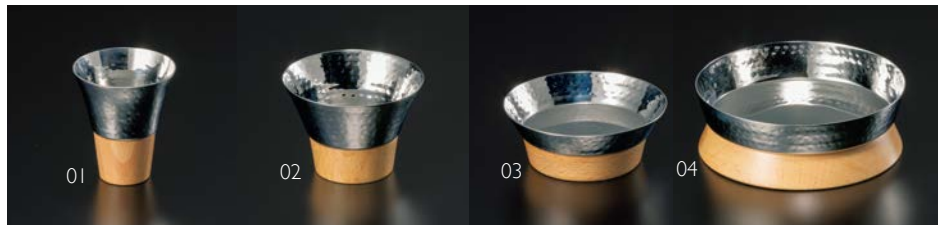

ステンレス小鉢

金属と木を組み合わせが斬新なコンビカップや
ビュッフェに映えるレンゲなど...
様々なステンレス小鉢を取り揃えました。

SW コンビカップ

01 (23973) 小 **1,300円** 約φ6×H6.9cm

02 (23974) 中 **1,300円** 約φ8.5×H5.9cm

※ステンレス+ビーチ材

SW コンビ盛器

03 (23975) 小 **1,300円** 約φ9.5×H3.4cm

04 (23976) 中 **1,900円** 約φ12.2×H3.9cm

※ステンレス+ビーチ材

ステンレス植目 レンゲ

05 (08788) **1,000円**
約16×5.2×H2.7cm

ステンレス植目 珍珠玉手箱

06 (23999) **1,500円**
約6×6×H5.5cm

ステンレス植目 浅型丸ミニ鉢

07 (23996) **1,300円**
約φ10.2×H3.1cm

ステンレス植目 カップ

08 (23984) S **850円** 約φ6.2×H3.8cm

09 (23985) M **930円** 約φ8.5×H3.5cm

ステンレス植目 トレイ

10 (23986) S **930円** 約φ9.5×H1.8cm

11 (23987) M **1,300円** 約φ12×H2.2cm

ステンレス植目 楕円小鉢

12 (23958) **1,400円**
約10.2×7.1×H3.2cm