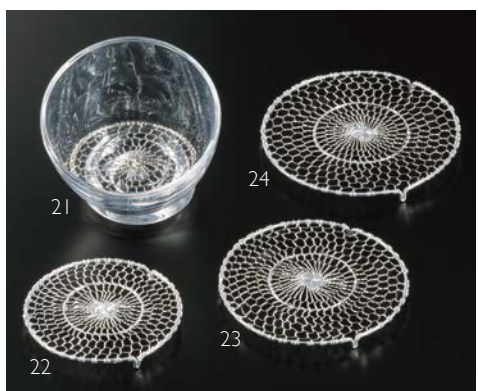

ステンレス植目 カップ

08 (23984) S **850円** 約φ6.2×H3.8cm

09 (23985) M **930円** 約φ8.5×H3.5cm

ステンレス植目 トレイ

10 (23986) S **930円** 約φ9.5×H1.8cm

11 (23987) M **1,300円** 約φ12×H2.2cm

ステンレス植目 楕円小鉢

12 (23958) **1,400円**
約10.2×7.1×H3.2cm

ステンレス植目 しずく小鉢

13 (23970) **990円**
約9×6×H2.8cm

ステンレス目皿

ステンレス小判目皿

14 (23992) 小 **1,200円** 約12×7.5×H0.8cm

15 (23991) 大 **1,350円** 約15×9.5×H0.8cm

ステンレス目皿

16 (24820) 3寸 **880円** 約φ9×H1.2cm

17 (24821) 3.5寸 **940円** 約φ10.5×H1.2cm

18 (24822) 4寸 **1,100円** 約φ11.5×H1.2cm

19 (24828) 5寸 **1,900円** 約φ15×H1.4cm

20 (24829) 6寸 **2,000円** 約φ18×H1.4cm

ステンレス手編み目皿

21 (21608) 足なし **1,600円** 約φ7cm

22 (21607) 3寸 **1,900円** 約φ9×H0.8cm