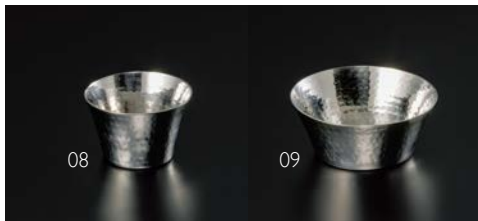

ステンレス小鉢

金属と木を組み合わせが斬新なコンビカップや
ビュッフェに映えるレンゲなど...
様々なステンレス小鉢を取り揃えました。

SW コンビカップ

01 (23973) 小 **1,300円** 約φ6×H6.9cm

02 (23974) 中 **1,300円** 約φ8.5×H5.9cm

※ステンレス+ビーチ材

SW コンビ盛器

03 (23975) 小 **1,300円** 約φ9.5×H3.4cm

04 (23976) 中 **1,900円** 約φ12.2×H3.9cm

※ステンレス+ビーチ材

ステンレス植目 レンゲ

05 (08788) **1,000円**
約16×5.2×H2.7cm

ステンレス植目 珍珠玉手箱

06 (23999) **1,500円**
約6×6×H5.5cm

ステンレス植目 浅型丸ミニ鉢

07 (23996) **1,300円**
約φ10.2×H3.1cm

ステンレス植目 カップ

08 (23984) S **850円** 約φ6.2×H3.8cm

09 (23985) M **930円** 約φ8.5×H3.5cm

ステンレス植目 トレイ

10 (23986) S **930円** 約φ9.5×H1.8cm

11 (23987) M **1,300円** 約φ12×H2.2cm

ステンレス植目 楕円小鉢

12 (23958) **1,400円**
約10.2×7.1×H3.2cm