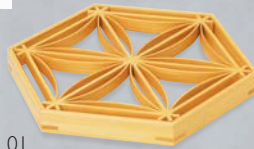

六角組子重

蓋の組子に職人の卓越した技術を感じさせる重箱。
蓋は縁起のよい3型をご用意しました。

「中」「大」サイズが新登場。
お弁当や、お菓子入れとして
アフタヌーンティーの演出から、
アメニティや茶櫃として等小物入れとして
幅広くご使用いただけます。

ワーロン付の蓋は、
中が見えないので蓋を開ける楽しみがあり、
衛生を保ちながら、乾燥防止等にも役立ちます。

ご希望や使用シーンに合わせて
お選びください。

EX polymer
EX ポリマー塗装

※EX ポリマー塗装付

【七宝亀甲】

【曲げ麻の葉】

【桔梗麻の葉】

小

01

04

05

ひのき六角組子重(小)蓋

01 (28110) 七宝亀甲	8,900円
02 (28111) 曲げ麻の葉	8,900円
03 (28112) 桔梗麻の葉	8,900円
約21.2×18.4×H2cm	

ひのき六角組子重(小)身

04 (28113) 浅型	4,700円	約21.2×18.4×H6cm/内高約H4.5cm
05 (28114) 深型	4,900円	約21.2×18.4×H7cm/内高約H5.5cm

積重

中

07

NEW

ひのき六角組子重(中)蓋

06 (28134) 七宝亀甲	13,500円
07 (28135) 曲げ麻の葉	13,500円
08 (28136) 桔梗麻の葉	13,500円
約32.5×28.2×H2.2cm	

ワーロン付

10