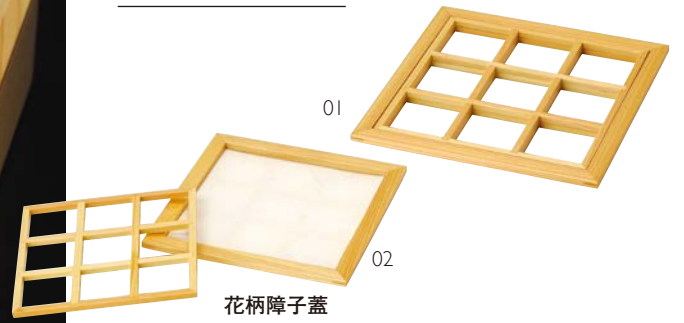

透かし料理箱

花柄障子蓋

01 (27246) 大 **3,500円** 約17.5×17.5×H1cm
※15cm角の敷紙がセットできます。

02 (27234) 小 **3,000円** 約14×14×H1cm
※12cm角の敷紙がセットできます。

※敷紙別売

03/04

ひのき透かし料理箱(手まり)

積重

03 (28092) 大 **6,200円** 約17.5×17.5×H6.4cm
内寸約15.8×15.8×H5.2cm

04 (28093) 小 **4,900円** 約14×14×H5.2cm
内寸約12.6×12.6×H4.8cm

※レーザー型抜仕様 ※蓋別売

05/06

ひのき透かし料理箱(松)

積重

05 (28094) 大 **6,200円** 約17.5×17.5×H6.4cm
内寸約15.8×15.8×H5.2cm

06 (28095) 小 **4,900円** 約14×14×H5.2cm
内寸約12.6×12.6×H4.8cm

※レーザー型抜仕様 ※蓋別売

07/08

ひのき透かし料理箱(ひょうたん)

積重

07 (27245) 大 **6,200円** 約17.5×17.5×H6.4cm
内寸約15.8×15.8×H5.2cm

08 (27233) 小 **4,900円** 約14×14×H5.2cm
内寸約12.6×12.6×H4.8cm

※蓋別売

白木万能三段料理箱(仕切付)

09 (38500)

12,800円

約21×21×H17cm

※身3段・蓋・仕切(3種×各1)セット

※身約21×21×H5.3cm/内寸約19.7×19.7×H4.7cm

※蓋約21×21×H2.1cm/内寸約18.2×18.2cm