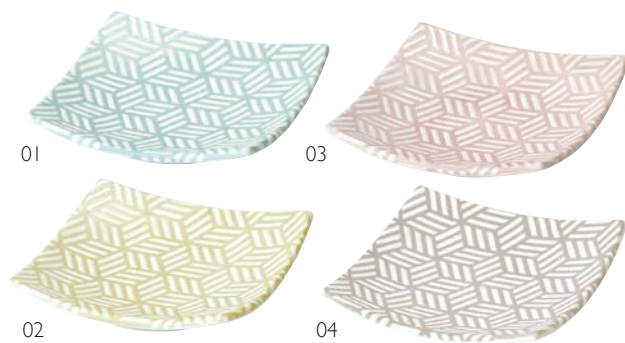

陶器の器 *Ceramic Ware*

モダンな文様を凹凸感の出る技法であしらいました。

シンプルなスクエア型で使いやすく、可愛い小皿です。

はんなり角小皿

01 (27940) 水	650円	03 (27941) 桃	650円
02 (27942) 黄	650円	04 (27943) 灰	650円

約 9.1×9.1×H1.7cm
※輸入陶器(小箱10ヶ入)

縁起の良いだるまさんの
珍味入

05

だるま蓋付珍味入

05 (27944)	600円
------------	------

約5.5×5.3×H3.7cm

※輸入陶器 (小箱10ヶ入)

かぶと珍味入

06 (25403) 藍	1,500円
07 (25396) 赤	1,500円
08 (25397) 白	1,500円

約 6.5×6.5×H6cm
※内側の色：白
※輸入陶器(小箱1ヶ入)

かぶと飾りを
模した蓋付珍味入。
節句の演出はもちろん、
武将モチーフとしても。