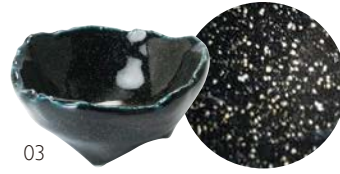

斜めのカーブが特徴の小皿。
カトラリーを立てかけやすく、
箸置としてもご利用いただけます。

レンゲ置きにも

NEW

01

02

ハス切小皿
01 (27978) 瑠璃 590円
02 (27979) 飴釉 590円
約φ6.5×H2.2(1.7)cm

釉薬の妙を楽しめる、銀河の様に輝きを閉じ込めた『銀河』タイプと、
趣きのある『貫入』タイプをご用意しました。

03

05

04

06

三ツ足小付
03 (27954) 銀河(紺) 850円 05 (27955) 銀河(茶) 850円
04 (27956) 銀河(朱) 850円 06 (27957) 貫入(薄黄) 850円
約φ8.4×H4cm ※ミニサイズの松花堂弁当中子に最適なサイズ

花のレリーフが美しい宝石箱のような小箱

07

08

陶器・花紋小箱
07 (32548) バーガンディ 1,950円
08 (32549) トルコブルー 1,950円
約7.2×7.2×H4cm

風合いのある釉薬の
八角の小鉢

09

10

八角小鉢
09 (27958) 粉引 380円
10 (27959) インディゴブルー 380円
約7×7×H4.2cm

11

12

13

浅型丸珍味入 (渦巻)
11 (27951) 織部 280円
12 (27952) 黒 280円
13 (27953) 白 280円
約φ6.7×H2.9cm