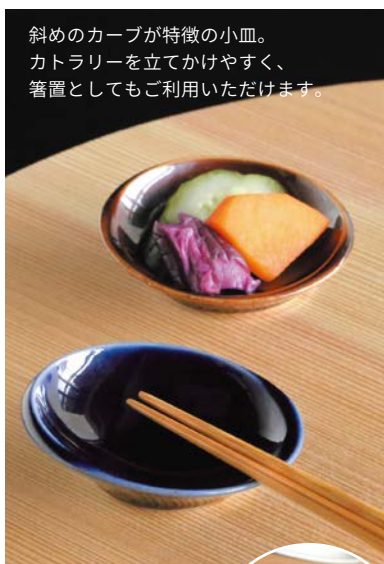

斜めのカーブが特徴の小皿。
カトラリーを立てかけやすく、
箸置としてもご利用いただけます。

レンゲ置きにも

NEW

01

02

ハス切小皿
01 (27978) 瑠璃 590円
02 (27979) 飴釉 590円
約φ6.5×H2.2(1.7)cm

釉薬の妙を楽しめる、銀河の様に輝きを閉じ込めた『銀河』タイプと、
趣きのある『貫入』タイプをご用意しました。

03

05

04

06

三ツ足小付
03 (27954) 銀河(紺) 850円 05 (27955) 銀河(茶) 850円
04 (27956) 銀河(朱) 850円 06 (27957) 貫入(薄黄) 850円
約φ8.4×H4cm ※ミニサイズの松花堂弁当中子に最適なサイズ

花のレリーフが美しい宝石箱のような小箱

07

08

陶器・花紋小箱
07 (32548) バーガンディ 1,950円
08 (32549) トルコブルー 1,950円
約7.2×7.2×H4cm