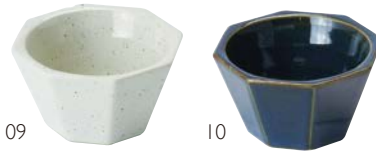

斜めのカーブが特徴の小皿。
カトラリーを立てかけやすく、
箸置としてもご利用いただけます。

レンゲ置きにも

NEW

01

02

ハス切小皿
01 (27978) 瑠璃 590円
02 (27979) 飴釉 590円
約φ6.5×H2.2(1.7)cm

釉薬の妙を楽しめる、銀河の様に輝きを閉じ込めた『銀河』タイプと、
趣きのある『貫入』タイプをご用意しました。

03

05

04

06

三ツ足小付
03 (27954) 銀河(紺) 850円 05 (27955) 銀河(茶) 850円
04 (27956) 銀河(朱) 850円 06 (27957) 貫入(薄黄) 850円
約φ8.4×H4cm ※ミニサイズの松花堂弁当中子に最適なサイズ

花のレリーフが美しい宝石箱のような小箱

07

08

陶器・花紋小箱
07 (32548) バーガンディ 1,950円
08 (32549) トルコブルー 1,950円
約7.2×7.2×H4cm

風合いのある釉薬の
八角の小鉢

09

10

八角小鉢
09 (27958) 粉引 380円
10 (27959) インディゴブルー 380円
約7×7×H4.2cm

11

12

13

浅型丸珍味入 (渦巻)
11 (27951) 織部 280円
12 (27952) 黒 280円
13 (27953) 白 280円
約φ6.7×H2.9cm

14

15

16

石目調 角型小付 (中)

14 (27972) 青白磁 700円
15 (27970) ビードロ灰釉 700円
16 (27971) 伊賀織部 700円
約8.5×8.5×H3.5cm
※ミニサイズの松花堂弁当中子に最適なサイズ

17

18

19