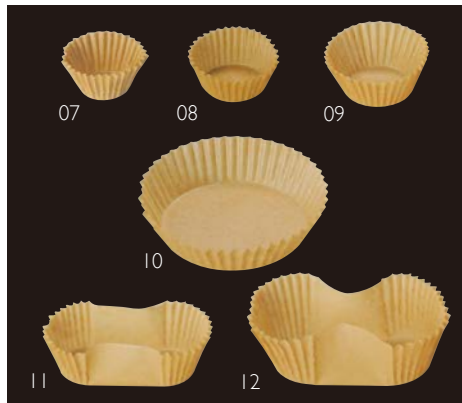

紙器彩珍味入

● サイズ 約6×6×H4cm (底約φ5cm)

- 両面ラミネートで安心してお使いいただける商品です。
- 紙を主材料とし、「紙」マークを表示できる環境に配慮した商品です。
- 深絞りの珍味入です。拡げてご使用ください。

両面

PET(ポリエチレンテレフタレート)
上質紙
PET(ポリエチレンテレフタレート)

雲竜の流れを印刷で表現した、両面OP珍味入です。
お値打ちな450枚入と、使いやすい180枚入をご用意しております。

※6.5寸お節重9ツ仕切、
7寸お節重9ツ仕切
にも最適です。

01 (66849) 白色(450枚入)
16,200円 (1枚当り36円)
02 (66855) 白色(180枚入)
6,840円 (1枚当り38円)

03 (66847) 紅梅色(450枚入)
16,200円 (1枚当り36円)
04 (66853) 紅梅色(180枚入)
6,840円 (1枚当り38円)

05 (66848) 若草色(450枚入)
16,200円 (1枚当り36円)
06 (66854) 若草色(180枚入)
6,840円 (1枚当り38円)

クックペーパーカップ

NEW

- パーチメント紙+両面シリコン加工により耐水性、耐油性に優れたカップです。
- 剥離性が高く、食品がくっつきにくい仕様。
- 電子レンジも対応します。
(耐冷温度-18°) (耐熱温度230°)

両面をシリコン加工したペーパーカップ。
汎用性と清潔感ある白色に、ナチュラルで未晒の紙容器となじむ未晒の2色をご用意しました。
オーブン用や試食用など、幅広くお使いいただけます。