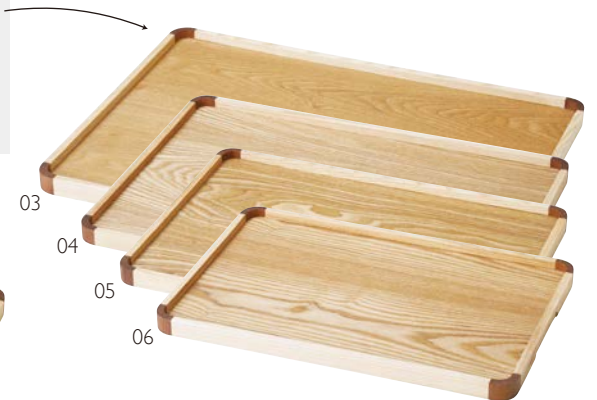

NEW

木製 ノンスリップトレイ

【02~06.仕様変更】

旧仕様

新仕様

コーナー部分の仕様変更を行いました。

02

ノンスリップ加工

ノンスリップ・コンビネーション カフェトレイ

02 (15614) **積重 3,300円**
約30×15×H2cm/内寸約28.4×13.4cm

※材質：アッシュ（コーナー：ウォールナット）
※手掛付

03

04

05

06

ノンスリップ加工