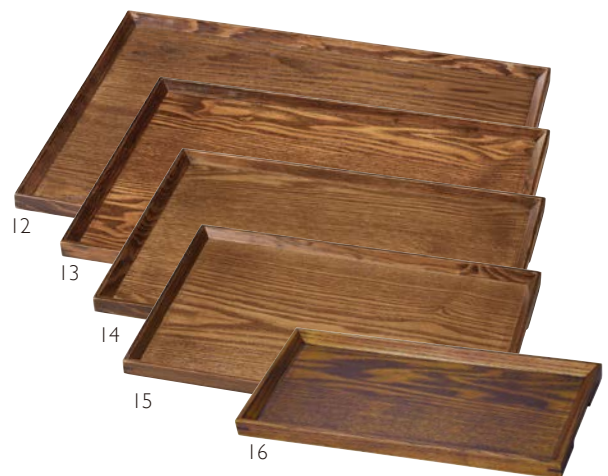

07 (15553) 特大 **積重 3,700円** 約45×33×H2cm/内寸約42×30×H1cm

08 (15554) 大 **3,400円** 約42×30×H2cm/内寸約39×27×H1cm

09 (15555) 中 **3,000円** 約39×27×H2cm/内寸約36×24×H1cm

10 (15556) 小 **2,900円** 約36×24×H2cm/内寸約33×21×H1cm

木製ノンスリップカフェトレイ クリアー

11 (15570) **積重 2,100円** 約30×15×H2cm/内寸約27.5×12.5cm

12

13

14

15

16

ノンスリップ加工