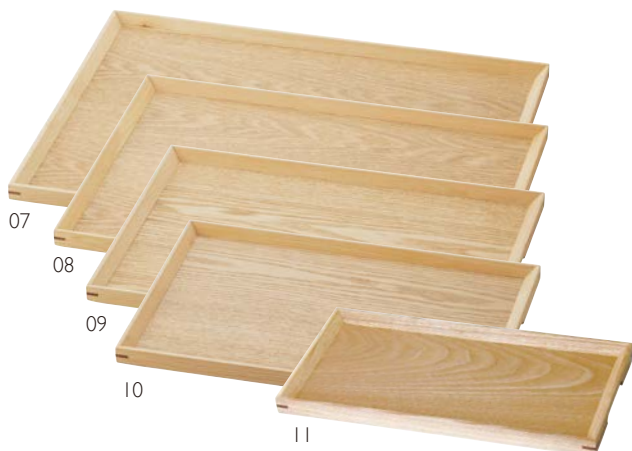

07

08

09

10

11

ノンスリップ加工

木製ノンスリップマルチトレイ（長角）クリアー

07 (15553) 特大 **積重 3,700円** 約45×33×H2cm/内寸約42×30×H1cm

08 (15554) 大 **3,400円** 約42×30×H2cm/内寸約39×27×H1cm

09 (15555) 中 **3,000円** 約39×27×H2cm/内寸約36×24×H1cm

10 (15556) 小 **2,900円** 約36×24×H2cm/内寸約33×21×H1cm

木製ノンスリップカフェトレイ クリアー

11 (15570) **積重 2,100円** 約30×15×H2cm/内寸約27.5×12.5cm