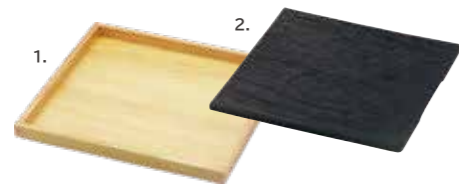

大切な人、家族と特別な日に

WINTER

1.(781683) 彩り 岩肌陶器用木製トレー 2,350円
サイズ: 約 23.2×23.2×H2.1 cm (内寸約 21.8×21.8×H1.3 cm) / 重さ: 約 240g
材質: 木製 / 生産国: 中国 / 塗装: ウレタン
2.(781676) 彩り 岩肌陶器盛皿 1,700円
サイズ: 約 21.5×21.5×H0.9 cm / 重さ: 約 732g / 材質: 陶磁器 / 生産国: 中国

(781669) 彩り 桧長角盛皿 内黒 3,680円
サイズ: 約 22.7×13×H3 cm (内寸約 21.5×11.7×H1.5 cm)
重さ: 約 127g / 材質: 木製 / 生産国: 日本
塗装: ウレタン

(780570) 彩り ホワイトプレート 850円
サイズ: 約 φ11.3×H2.5 cm
盛り付け部約 φ5×H2 cm / 重さ: 約 100g
材質: 陶磁器 / 生産国: 中国