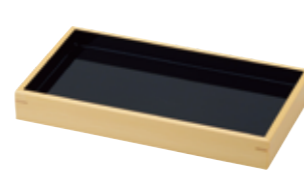

大切な人、家族と特別な日に

WINTER

1.(781683) 彩り 岩肌陶器用木製トレー 2,350円
サイズ: 約 23.2×23.2×H2.1 cm (内寸約 21.8×21.8×H1.3 cm) / 重さ: 約 240g
材質: 木製 / 生産国: 中国 / 塗装: ウレタン
2.(781676) 彩り 岩肌陶器盛皿 1,700円
サイズ: 約 21.5×21.5×H0.9 cm / 重さ: 約 732g / 材質: 陶磁器 / 生産国: 中国

(781669) 彩り 桧長角盛皿 内黒 3,680円
サイズ: 約 22.7×13×H3 cm (内寸約 21.5×11.7×H1.5 cm)
重さ: 約 127g / 材質: 木製 / 生産国: 日本
塗装: ウレタン

(780570) 彩り ホワイトプレート 850円
サイズ: 約 φ11.3×H2.5 cm
盛り付け部約 φ5×H2 cm / 重さ: 約 100g
材質: 陶磁器 / 生産国: 中国