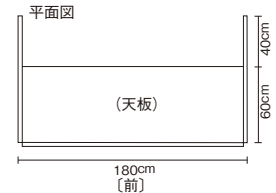

STREET STALLS

屋外用販売屋台

屋外でも使える屋台風の販売什器
 テント付きのため雨の日や日差しが強い日でも心配なく使えます

※テント使用例

01

屋外用販売屋台 **受注** **ノック** **運賃**

01 (55300) EY-1800S **704,000円**

本体約180×122×H204cm
 天板約173×62.5cm
 ウレタン仕上/トタン屋根仕様
 天板：メラミン化粧板
 ※テント備品は別売です。
 窓面はアクリル仕様

サニーマルシェ 良く晴れた青空の似合う、帆布付の販売台。

02

蝶ナット仕様で、
 工具を使わず組立、分解可能。
 コンパクトに収納できます。

受注 **組立** **運賃** **屋内**

サニーマルシェ (無塗装)

02 (55240) **165,000円**

約120×70×H200cm
 天板有効内寸約115×65cm
 帆布付

※材質：本体/ビーチ、天板/シナ合板、帆布/綿

約92×60×H200cm
 天板約82×60cm
 棚板(約90×30cm) 1枚付き
 屋根部：メッシュ(約90×60cm) 内臓
 ※材質：本体/ビーチ、天板/メラミン、側板/ポリ合板
 ※キャスター付き(φ10cm)

屋外用販売屋台・サニーマルシェ・プレーンショップ

店舗
 什器

店舗
 備品

ホテル
 旅館
 備品

レストラン

サイン

浴場
 用品