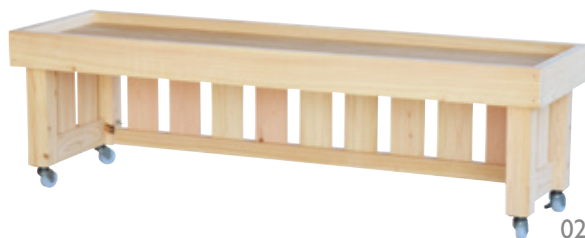

# 木製平台什器

国産材を使用し、イベントなどで使用できる  
ボルト式簡易組立の販売台。  
輸送費削減とコンパクト収納が可能。  
組み立て時の強度も心配なく使えます。

平台にストッカーをつけることが可能!

## 平台什器展開イメージ

■ イメージ使用商品：①(54150)×1台 ②(54151)×2台 ③(54153)×2台

## パラソル仕様展開イメージ

■ イメージ使用商品：①(54152)×1台 ②(54151)×2台 ③パラソル  
>>> パラソル色はP11よりお選びください。※画像のパラソルは05を使用

店舗  
什器

店舗  
備品

ホテル  
旅館  
備品

01

02

### ひのき平台什器 (大) キャスター付き

受注 組立 運賃

01 (54150) 無塗装

121,000円

約180×90×H70cm

※キャスターφ5cm 2箇所ストッパー付き  
※天板ラワン合板：約1.2cm ※天板深さ：約3cm