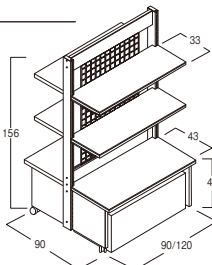

サイン

浴場
用品

PLAN.4 運賃

両面センターメッシュタイプ
W900/W1200

(52641) W900

214,000円

約90×90×H156cm

(52622) W1200

220,000円

約120×90×H156cm

棚板 D33cm×4枚

キャスター φ5cm

<内2ヶはストッパー付き>

PLAN.5 運賃

両面センターパネルタイプ
W900/W1200

(52623) W900