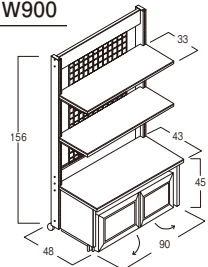

125,000円

約90×48×H156cm

(52466) W1200

136,000円

約120×48×H156cm

棚板 D33cm×2枚

キャスター φ5cm

<内2ヶはストッパー付き>

PLAN.3 運賃

センターメッシュタイプ
(ストッカーとびら式) W900

(52479) W900

121,000円

約90×48×H156cm

棚板 D33cm×2枚

キャスター φ5cm

<内2ヶはストッパー付き>

サイン

浴場
用品

PLAN.4 運賃

両面センターメッシュタイプ
W900/W1200

(52641) W900

214,000円

約90×90×H156cm

(52622) W1200

220,000円

約120×90×H156cm

棚板 D33cm×4枚

キャスター φ5cm

<内2ヶはストッパー付き>

PLAN.5 運賃

両面センターパネルタイプ
W900/W1200

(52623) W900