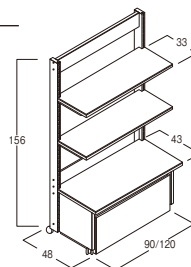

134,000円

約120×48×H156cm

棚板 D33cm×2枚

キャスター φ5cm

<内2ヶはストッパー付き>

PLAN.2 運賃

センターパネルタイプ
W900/W1200

(52465) W900

125,000円

約90×48×H156cm

(52466) W1200

136,000円

約120×48×H156cm

棚板 D33cm×2枚

キャスター φ5cm

<内2ヶはストッパー付き>

PLAN.3 運賃

センターメッシュタイプ
(ストッカーとびら式) W900

(52479) W900

121,000円

約90×48×H156cm

棚板 D33cm×2枚

キャスター φ5cm

<内2ヶはストッパー付き>

サイン

浴場
用品

PLAN.4 運賃

両面センターメッシュタイプ
W900/W1200

(52641) W900

214,000円

約90×90×H156cm

(52622) W1200