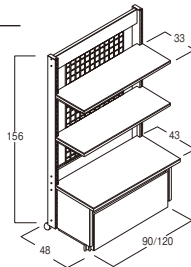

D TYPE 基本プラン

受注 組立

PLAN.1 運賃

センターメッシュタイプ
W900/W1200

(52464) W900

121,000円

約90×48×H156cm

(52620) W1200

134,000円

約120×48×H156cm

棚板 D33cm×2枚

キャスター φ5cm

<内2ヶはストッパー付き>

PLAN.2 運賃

センターパネルタイプ
W900/W1200

(52465) W900

125,000円

約90×48×H156cm

(52466) W1200

136,000円

約120×48×H156cm

棚板 D33cm×2枚

キャスター φ5cm

<内2ヶはストッパー付き>