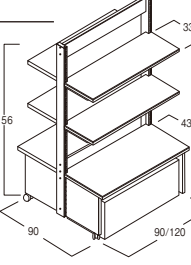

220,000円

約120×90×H156cm

棚板 D33cm×4枚

キャスター φ5cm

<内2ヶはストッパー付き>

PLAN.5 運賃

両面センターパネルタイプ
W900/W1200

(52623) W900

214,000円

約90×90×H156cm

(52624) W1200

220,000円

約120×90×H156cm

棚板 D33cm×4枚

キャスター φ5cm

<内2ヶはストッパー付き>

チャンネルサポート仕様

棚は2.5cmの間隔で
調整可能

棚の数、位置を
自由に設定可能

陳列
備品

品名
検索