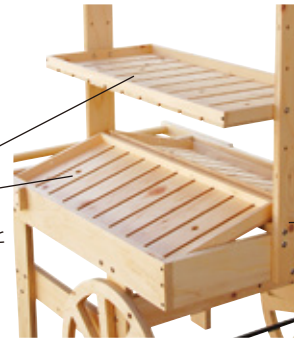

多目的ワゴン

※棚板：約94.8×40cm/2枚付/天板：約89.5×70cm（約89.5×35cm/2枚） ※傾斜用サン木付

テントは別注で別のカラーも承ります。 **受注** **見積**

棚板、天板は裏返して、使用すると商品のこぼれ止めになります。

付属の傾斜用サン木を使用すれば、天板に傾斜をつけられます。

多目的ワゴン

組立 **運賃** **屋内**

HP 多目的ワゴン
01 (55770) 無塗装 **105,000円**
約122.4×79.8×H180cm

受注 **組立**
運賃 **屋内**

HP 多目的ワゴン
02 (55775) ブラウン **128,500円**
約122.4×79.8×H180cm

店舗
什器

店舗
備品

受注 **組立**
運賃 **屋内**

HP 多目的ワゴン
03 (55779) **138,500円**
本体：ホワイト×グラスグリーン
車輪：チーク
約122.4×79.8×H180cm

屋内 **組立** **運賃**

HP 多目的ワゴン
(テント付)
04 (55778) **170,000円**
本体：無塗装
車輪：ブラウン
約122.4×79.8×H180cm