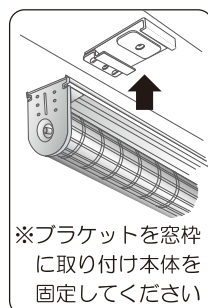

店舗
什器

チェーンドライブタイプ

※ブラケットを窓枠に取り付け本体を固定してください

◇安全対策

※操作チェーンを束ね安全にご使用頂く為の付属品となります

高さのある窓でも簡単に巻き上げ位置が調節でき、高級感のある雰囲気演出できます。

店舗
備品

ホテル
旅館
備品