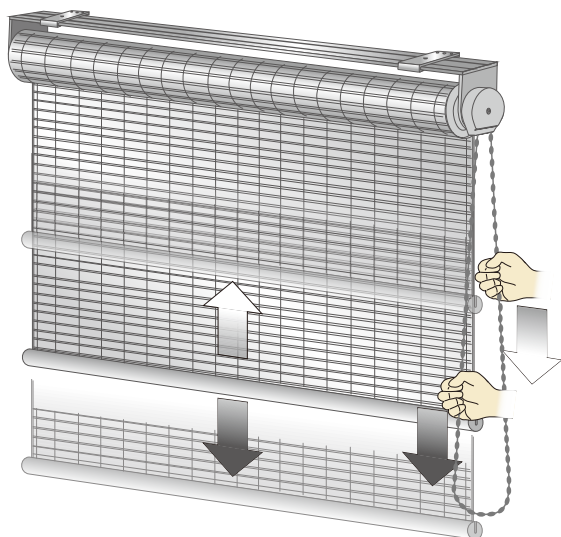

店舗
什器

チェーンドライブタイプ

※ブラケットを窓枠に取り付け本体を固定してください

◇安全対策

※操作チェーンを束ね安全にご使用頂く為の付属品となります

高さのある窓でも簡単に巻き上げ位置が調節でき、高級感のある雰囲気演出できます。

店舗
備品

ホテル
旅館
備品

レストラン

01 PVCすだれチェーンドライブタイプ **見積**
※サイズ・仕上げ・生地・チェーン左/右・正面付け/天井付けのご指定によりお見積りいたします。
生地は下記からお選びください。

サイン

生地バリエーション

ご注文の際は、下記より生地をお選びください。

ダークブラウン

アイボリー

ライトブラウン