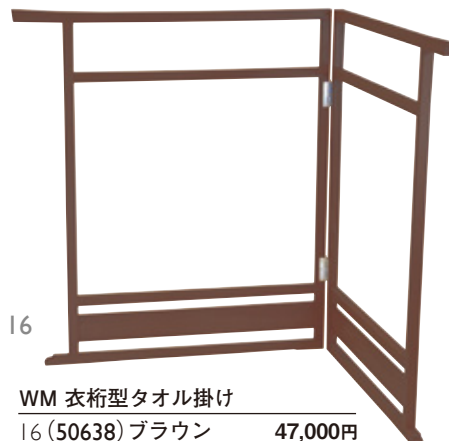

08

WM 衣裳盆 小
08 (50623) ブラウン 11,800円
約42×32×H5cm

店舗
備品

09

WM サニタリーボックス
09 (50617) ブラウン 8,000円
約13×13×H14.5cm

10

WM ハーフティッシュボックス
10 (50605) ブラウン 5,700円
約15.5×13.9×H7.5cm

11

WM ティッシュボックス
11 (50602) ブラウン 6,700円
約25.4×14×H8.5cm

ホテル
旅館
備品

12

WM ダストボックス 大
12 (50614) ブラウン 11,200円
約25×15×H27.5cm

13

WM ダストボックス 小
13 (50608) ブラウン 7,500円
約15×15×H15cm

14

WM ダストボックス 中
14 (50611) ブラウン 8,400円
約15×15×H21cm

レストラン

サイン

浴場
用品

陳列
備品

品名
検索

15

WM バスタオル掛け
15 (52051) ブラウン 61,000円
約85×30×H75cm

16

WM 衣桁型タオル掛け
16 (50638) ブラウン 47,000円
約80×2.5×H90cm×2面

折りたたみ式のため収納時はクローゼットの中や、お部屋の隅に場所を取らずに置けます。