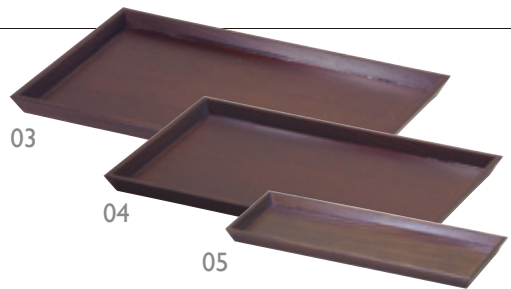

レトロな雰囲気にとったり。和らぎのある空間を演出
自然木のため板目証目が混じります

01

木製キーホルダー 八角 タモ
01 (50626) ブラウン
約12×1.9×H1.9cm
>>P66にもございます。

見積
受注

02

WM アメニティボックス
02 (51657) ブラウン 6,700円
約22×16×H5 (4) cm

03

04

05

WM トレイ ブラウン
03 (51654) 大 約42×32×H1.9cm 8,200円
04 (51651) 中 約32×21×H1.7cm 6,000円
05 (50620) 小 約23×10×H1.4cm 4,600円

店舗
什器

06

WM 角茶びつ
06 (50635) ブラウン 17,200円
約30×30×H15cm

07

WM コースター
07 (50632) ブラウン 1,800円
約10×10×H1cm (内径φ8cm)