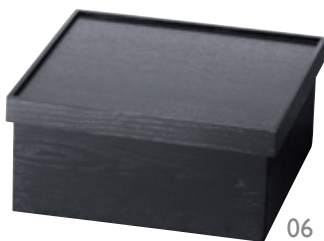

06

WM 角茶びつ

06 (50636) ブラック

17,200円

約30×30×H15cm

07

WM コースター

07 (50633) ブラック

1,800円

約10×10×H1cm (内径φ8cm)