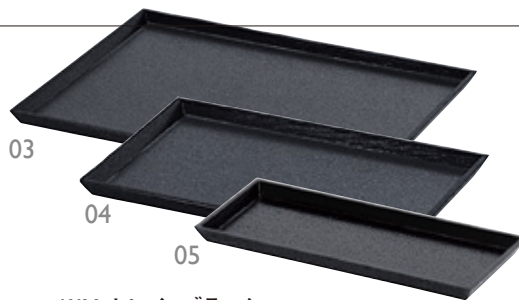

見積  
受注

02

WM アメニティボックス

02 (51658) ブラック

約22×16×H5(4)cm

※アメニティはイメージ

6,700円

03