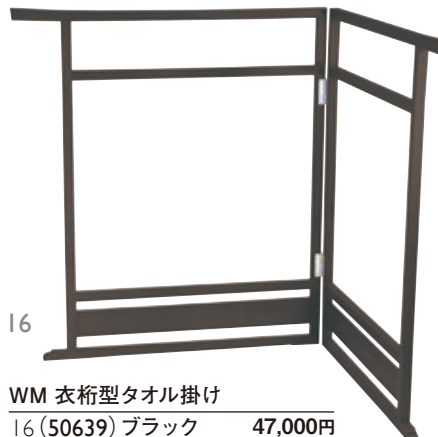

WM ダストボックス 大

12 (50615) ブラック

11,200円

約25×15×H27.5cm

13

WM ダストボックス 小

13 (50609) ブラック

7,500円

約15×15×H15cm

14

WM ダストボックス 中

14 (50612) ブラック

8,400円

約15×15×H21cm

15

WM バスタオル掛け

15 (52052) ブラック

61,000円

約85×30×H75cm

16

WM 衣桁型タオル掛け

16 (50639) ブラック

47,000円

約80×2.5×H90cm×2面