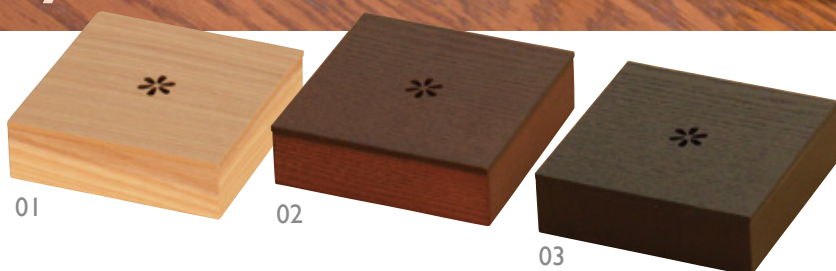

製品の強度を守りながら、可能な限り
薄い木板を使い仕上げました。
菓子箱とトレイには、
花と格子のアクセントを加えました。

Stylish Board

店舗
什器店舗
備品ホテル
旅館
備品

レストラン

サイン

浴場
用品陳列
備品品名
検索

SB 正角菓子入れ タモ 花模様

01(52870) クリアー	5,300円
02(52871) ブラウン	5,700円
03(52872) ブラック	5,700円

約12×12×H3.6cm
身内寸：約11.2×11.2×H2.65cm
※蓋のワンポイントはレーザーによる透かし彫り

SB 正角菓子入れ タモ 格子模様

04(52873) クリアー	5,300円
05(52874) ブラウン	5,700円
06(52875) ブラック	5,700円

約12×12×H3.6cm
身内寸：約11.2×11.2×H2.65cm
※蓋のワンポイントはレーザーによる透かし彫り