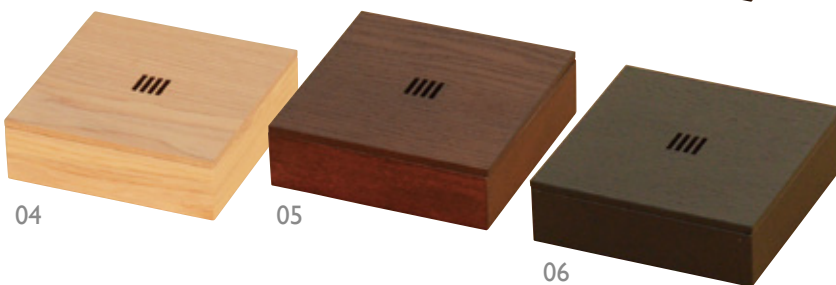

製品の強度を守りながら、可能な限り
薄い木板を使い仕上げました。
菓子箱とトレイには、
花と格子のアクセントを加えました。

Stylish Board

店舗
什器店舗
備品ホテル
旅館
備品

レストラン

サイン

浴場
用品陳列
備品品名
検索

SB 正角菓子入れ タモ 花模様

01(52870) クリアー	5,300円
02(52871) ブラウン	5,700円
03(52872) ブラック	5,700円

約12×12×H3.6cm
身内寸：約11.2×11.2×H2.65cm
※蓋のワンポイントはレーザーによる透かし彫り

SB 正角菓子入れ タモ 格子模様

04(52873) クリアー	5,300円
05(52874) ブラウン	5,700円
06(52875) ブラック	5,700円

約12×12×H3.6cm
身内寸：約11.2×11.2×H2.65cm
※蓋のワンポイントはレーザーによる透かし彫り