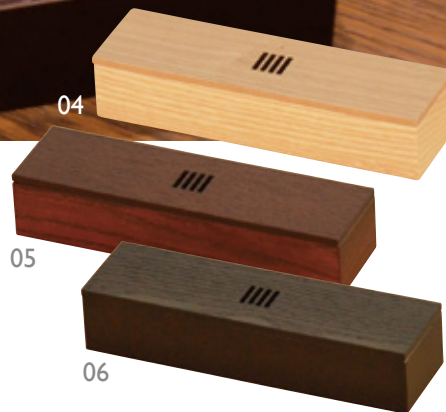

SB 長角菓子入れ タモ 花模様

01(52876) クリアー	4,200円
02(52877) ブラウン	4,500円
03(52878) ブラック	4,500円

約18×5×H3.6cm 身内寸：約17.2×4.2×H2.65cm
※蓋のワンポイントはレーザーによる透かし彫り

SB 長角菓子入れ タモ 格子模様

04(52879) クリアー	4,200円
05(52880) ブラウン	4,500円
06(52881) ブラック	4,500円

約18×5×H3.6cm 身内寸：約17.2×4.2×H2.65cm
※蓋のワンポイントはレーザーによる透かし彫り

SB メモトレイ タモ

07(52888) クリアー	3,700円
----------------	--------

約11.9×16.2×2cm
※適応紙サイズA6

SB メモトレイ タモ

08(52889) ブラウン	3,900円
----------------	--------

約11.9×16.2×2cm
※適応紙サイズA6

SB メモトレイ タモ

09(52890) ブラック	3,900円
----------------	--------

約11.9×16.2×2cm
※適応紙サイズA6

SB アクセサリートレイ タモ クリアー

10(52891) 大	3,100円
11(52894) 小	2,400円

大：約12×12×H2cm (内寸：約11.2×11.2×H1.5cm)
※仕切り取り外し可/中敷きフェルト付き
小：約8×8×H3cm (内寸：約7.2×7.2×H2.4cm)
※中敷きフェルト付き

大：約12×12×H2cm (内寸：約11.2×11.2×H1.5cm)
※仕切り取り外し可/中敷きフェルト付き
小：約8×8×H3cm (内寸：約7.2×7.2×H2.4cm)
※中敷きフェルト付き

トレイの斜めの仕切り板は、取り外してもお使い頂けます。

店舗
什器

店舗
備品

ホテル
旅館
備品

レストラン

サイン

浴場
用品