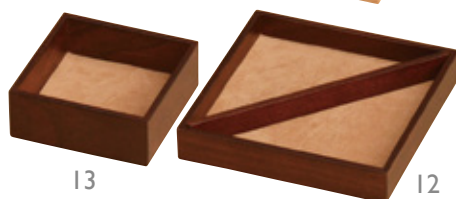

約18×5×H3.6cm 身内寸：約17.2×4.2×H2.65cm
※蓋のワンポイントはレーザーによる透かし彫り

SB メモトレイ タモ

07(52888) クリアー	3,700円
----------------	--------

約11.9×16.2×2cm
※適応紙サイズA6

SB メモトレイ タモ

08(52889) ブラウン	3,900円
----------------	--------

約11.9×16.2×2cm
※適応紙サイズA6

SB メモトレイ タモ

09(52890) ブラック	3,900円
----------------	--------

約11.9×16.2×2cm
※適応紙サイズA6

SB アクセサリートレイ タモ クリアー

10(52891) 大	3,100円
11(52894) 小	2,400円

大：約12×12×H2cm (内寸：約11.2×11.2×H1.5cm)
※仕切り取り外し可/中敷きフェルト付き
小：約8×8×H3cm (内寸：約7.2×7.2×H2.4cm)
※中敷きフェルト付き

SB アクセサリートレイ タモ ブラウン

12(52892) 大	3,500円
13(52895) 小	2,600円

大：約12×12×H2cm (内寸：約11.2×11.2×H1.5cm)
※仕切り取り外し可/中敷きフェルト付き
小：約8×8×H3cm (内寸：約7.2×7.2×H2.4cm)
※中敷きフェルト付き

SB アクセサリートレイ タモ ブラック

14(52893) 大	3,500円
15(52896) 小	2,600円

大：約12×12×H2cm (内寸：約11.2×11.2×H1.5cm)
※仕切り取り外し可/中敷きフェルト付き
小：約8×8×H3cm (内寸：約7.2×7.2×H2.4cm)
※中敷きフェルト付き

トレイの斜めの仕切り板は、取り外してもお使い頂けます。

店舗
什器

店舗
備品

ホテル
旅館
備品

レストラン

サイン

浴場
用品