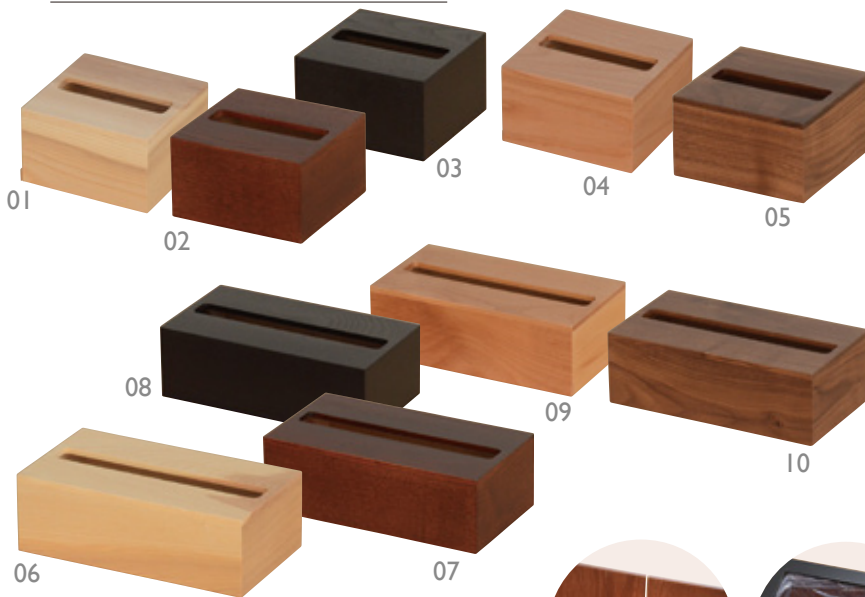

ペーパータオルボックス

※ペーパータオル用に開口部を大きくしました

ハーフ ペーパータオルボックス

01(52854)WM クリアー	5,750円
02(52855)WM ブラウン	5,950円
03(52856)WM ブラック	5,950円
04(52857)CH アルダー	6,100円
05(52858)CH ウォールナット	6,860円

※約13.5×13×H8cm (抜き出し口サイズ約11.5×26cm)

ペーパータオルボックス

06(52859)WM クリアー	6,800円
07(52860)WM ブラウン	7,000円
08(52861)WM ブラック	7,000円
09(52862)CH アルダー	7,300円
10(52863)CH ウォールナット	7,900円

※約24×130×H8cm (抜き出し口サイズ約22×2.6cm)

店舗  
什器

分別式ダストボックス

本体上部中央のスリットに中袋を  
ひっかけて簡単にセットできます。

分別式ダストボックス

11(52850)WM クリアー	21,500円
12(52851)WM ブラウン	22,300円
13(52852)WM ブラック	22,300円
14(52853)CH ウォールナット	23,000円

※約32×19×H30cm (投入口サイズ約11.5×13cm)  
※ビニール袋NO16対応 1か所ペットボトル500×4本可能

店舗  
備品

ホテル  
旅館  
備品

TISSUE BOX

ティッシュボックス

ハーフティッシュボックス

15(58544)ダークブラウン	3,300円
16(58545)ライトブラウン	3,300円

約15.6×14×H8cm  
※材質：桐

ティッシュボックス

17(58542)ダークブラウン	4,900円
18(58543)ライトブラウン	4,900円

約25.5×14×H7.2cm  
※材質：桐

レストラン