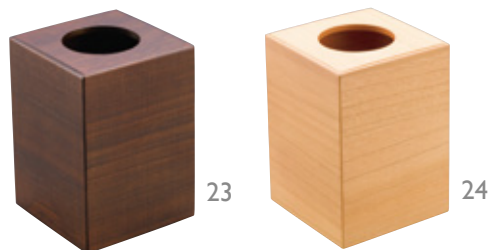

浴場  
用品

陳列  
備品

品名  
検索

くず箱

23(58546)ダークブラウン	3,700円
24(58547)ライトブラウン	3,700円

約15×15×H21cm  
※材質：桐

DUST BOX