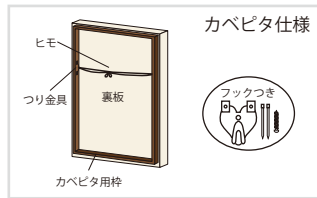

ウォールミラー

01 (52061) ダークブラウン 17,700円
02 (52062) ナチュラル 17,700円
約32×30×H120cm

カベ
ピタ

吊立て兼用型ミラー

03 (51132) ダークブラウン 23,000円
04 (51133) ナチュラル 23,000円
約32×3×H156.5cm
※フレーム：ラバーウッド材
ミラー：3mm厚・飛散防止加工
※吊立兼用型

POINT
紐の結び目は中心よりもずれた位置で結ぶと、ヒモがフックにかかりやすくなります。

フレーム内にスタンド部分が入っています。

店舗
什器

店舗
備品

DESK TOP

タテ・ヨコ両方使えます！

フォルムミラー ナチュラル
05 (51012) 6,500円
ミラー本体：約15×H20×t1cm
ベース：約8×8×H2cm

フォルムミラー ブラウン
06 (51011) 6,500円
ミラー本体：約15×H20×t1cm
ベース：約8×8×H2cm

ホテル
旅館
備品

レストラン

セッティングテーブル ブラウン
07 (52070) 43,000円
約60×40×H74cm
※アッシュ材
※トレー内寸：57.6×38.8×H6cm
底板突板仕上げ

トレー取り外し可能！
折りたんで
スマートに収納できます。

サイン

セッティングテーブル ナチュラル
08 (52071) 42,000円
約60×40×H74cm
※アッシュ材
※トレー内寸：57.6×38.8×H6cm
底板突板仕上げ