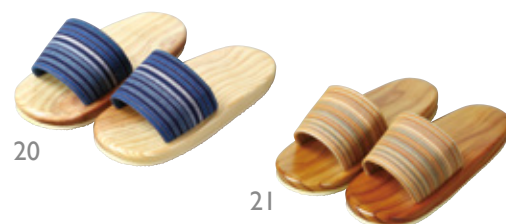

16 (50028) 男性用	約25.5×10cm	6,100円
17 (50029) 女性用	約24.8×9cm	6,100円

※底面クッション材付

白木下駄 水玉

18 (50030) 男性用	約25.5×10cm	6,100円
19 (50031) 女性用	約24.8×9cm	6,100円

※底面クッション材付

白木下駄 縞

20 (50034) 男性用	約25.5×10cm	6,100円
21 (50035) 女性用	約24.8×9cm	6,100円

※底面クッション材付

黒塗下駄 縞

22 (50036) 男性用	約25.5×10cm	6,100円
23 (50037) 女性用	約24.8×9cm	6,100円

※底面クッション材付

※天然素材のため、木目や色にバラツキがございます。