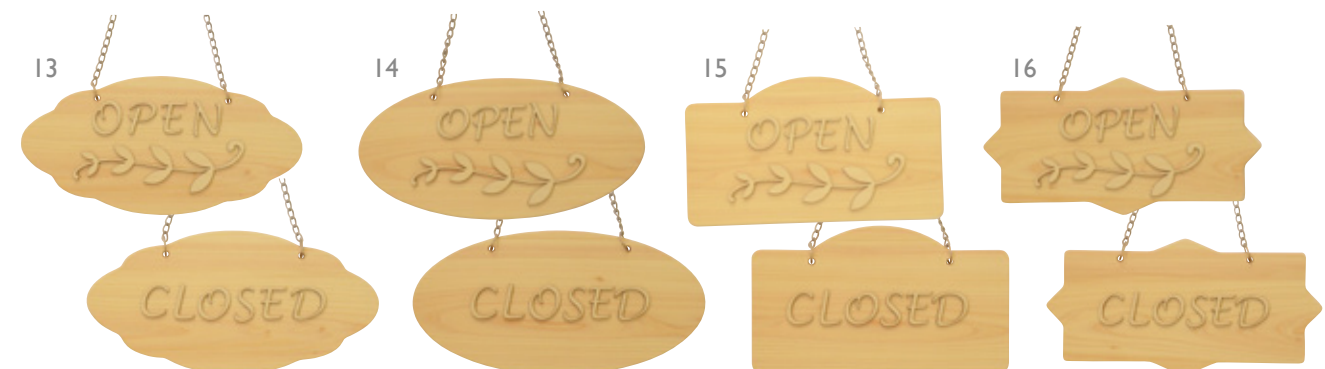

OPEN/CLOSED プレート  
LC-09

09(49658) 8,500円

約30×15×t1.6cm  
(プレート1cm文字t0.3cm)

OPEN/CLOSED プレート  
LC-10

10(49659) 8,200円

約30×15×t1.6cm  
(プレート1cm文字t0.3cm)

OPEN/CLOSED プレート  
LC-11

11(49660) 8,500円

約26×15×t1.6cm  
(プレート1cm文字t0.3cm)

OPEN/CLOSED プレート  
LC-12

12(49661) 9,100円

約30×15×t1.6cm  
(プレート1cm文字t0.3cm)

OPEN/CLOSED プレート  
LC-13

13(49662) 8,500円

約30×15×t1.6cm  
(プレート1cm文字t0.3cm)

OPEN/CLOSED プレート  
LC-14