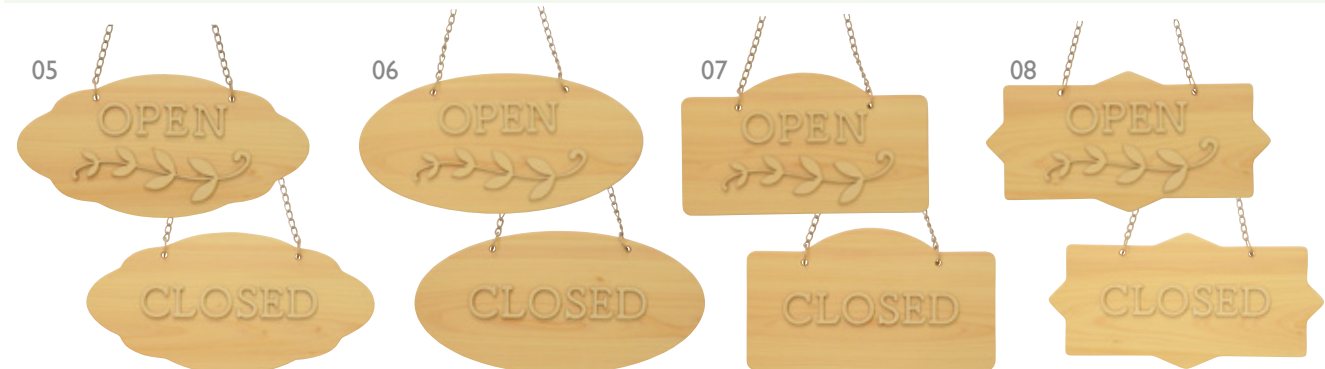

OPEN/CLOSED プレート  
LC-01

01(49650) 8,500円

約30×15×t1.6cm  
(プレート1cm文字t0.3cm)

OPEN/CLOSED プレート  
LC-02

02(49651) 8,200円

約30×15×t1.6cm  
(プレート1cm文字t0.3cm)

OPEN/CLOSED プレート  
LC-03

03(49652) 8,500円

約26×15×t1.6cm  
(プレート1cm文字t0.3cm)

OPEN/CLOSED プレート  
LC-04

04(49653) 9,100円

約30×15×t1.6cm  
(プレート1cm文字t0.3cm)

OPEN/CLOSED プレート  
LC-05

05(49654) 8,500円

約30×15×t1.6cm  
(プレート1cm文字t0.3cm)

OPEN/CLOSED プレート  
LC-06

06(49655) 8,200円

約30×15×t1.6cm  
(プレート1cm文字t0.3cm)

OPEN/CLOSED プレート  
LC-07

07(49656) 8,500円

約26×15×t1.6cm  
(プレート1cm文字t0.3cm)

OPEN/CLOSED プレート  
LC-08

08(49657) 9,100円

約30×15×t1.6cm  
(プレート1cm文字t0.3cm)

約26×15×t1.6cm  
(プレート1cm文字t0.3cm)

OPEN/CLOSED プレート  
LC-12

12(49661) 9,100円

約30×15×t1.6cm  
(プレート1cm文字t0.3cm)

OPEN/CLOSED プレート  
LC-13

13(49662) 8,500円

約30×15×t1.6cm  
(プレート1cm文字t0.3cm)

OPEN/CLOSED プレート  
LC-14