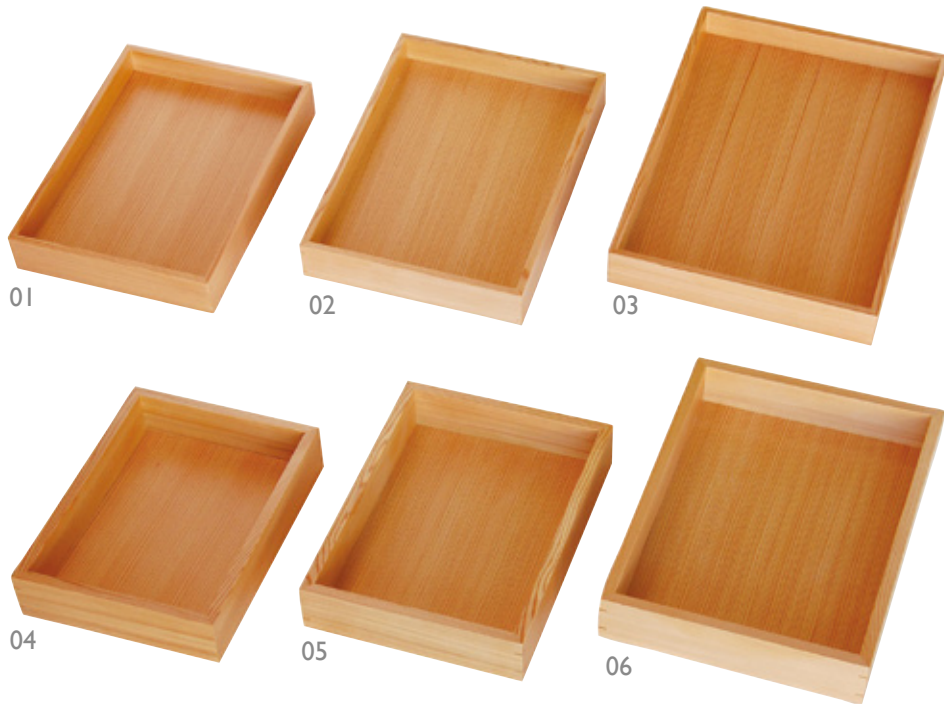

すぎまさ
杉柁木箱

日本三大美林といわれる秋田杉の中でも、特に最高級品の赤身の本柁のみを厳選し、こだわり抜いた素材を使用したブランドです。木目の美しさ、風合い、そして、職人の磨き上げられた手仕事による風格漂う仕上がりは、そっと触りたくなるような繊細さを、かもしだしています。

SUGIMASA

- ◆材質：秋田杉の赤身、本柁を使用しております。
- ◆塗装：木目の美しさを生かす自然塗装※1をほどこしております。
- ◆仕様：釘は一切使用しておりません。

※1 ポリウレタン系特殊加工（表面硬質仕上げ）

01

02

03

04

05

06