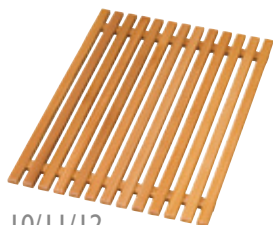

すぎまさ
杉柁木箱

日本三大美林といわれる秋田杉の中でも、特に最高級品の赤身の本柁のみを厳選し、こだわり抜いた素材を使用したブランドです。木目の美しさ、風合い、そして、職人の磨き上げられた手仕事による風格漂う仕上がりは、そっと触りたくなるような繊細さを、かもしだしています。

SUGIMASA

- ◆材質：秋田杉の赤身、本柁を使用しております。
- ◆塗装：木目の美しさを生かす自然塗装※1をほどこしております。
- ◆仕様：釘は一切使用しておりません。

※1 ポリウレタン系特殊加工（表面硬質仕上げ）

01

02

03

04

05

06

07/08/09

10/11/12

13/14/15

16/17/18

杉柁 薄型ばんじゅう 両面

- | | |
|----------------------------------|----------------|
| 01 (43700) 小 | 11,500円 |
| 約24.3×32.8×H5.5cm/内寸約22.5×31cm | |
| 02 (43701) 中 | 12,500円 |
| 約26.3×35.8×H5.5cm/内寸約24.5×34cm | |
| 03 (43702) 大 | 14,000円 |
| 約30.1×41.3×H5.5cm/内寸約28.3×39.5cm | |
| ※両面仕様（深さ約3.5/1.5cm）※側板厚約1cm | |

杉柁 厚型ばんじゅう

- | | |
|--------------------------------|----------------|
| 04 (43703) 小 | 14,000円 |
| 約25.5×34×H7cm/内寸約22.5×31cm | |
| 05 (43704) 中 | 15,500円 |
| 約27.5×37×H7cm/内寸約24.5×34cm | |
| 06 (43705) 大 | 16,300円 |
| 約31.3×42.5×H7cm/内寸約28.3×39.5cm | |
| ※片面仕様（深さ約6cm）※側板厚約1.5cm | |