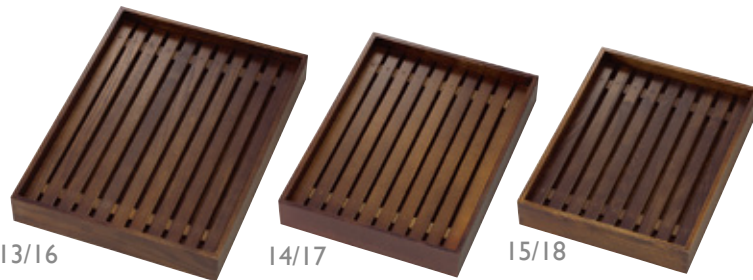

※深さ約3.5cm/約1.5cm

ナチュラルデリカバット用 木製スノコ

04 (44253) 大	約27.5×42×H1.8cm	3,000円
05 (44254) 中	約24×36×H1.8cm	2,780円
06 (44255) 小	約22×30×H1.8cm	2,150円

※スノコのみ

店舗
什器

店舗
備品

ナチュラルデリカバット用 ステンレス目皿

07 (44256) 大	約27.8×42.6×H1.3cm	2,250円
08 (44257) 中	約24.5×36.4×H1.3cm	2,000円
09 (44258) 小	約22.3×30.3×H1.3cm	1,450円

※目皿のみ

ホテル
旅館
備品

古代色デリカバット

時代の風合いを感じる古代色のデリカバット。和菓子やお惣菜など、スノコ状の目皿と組み合わせて、和風の演出効果を高める趣のある製品です。両面仕様ですので、陳列する商品の大きさに合わせてご使用頂けます。

古代色デリカバット		両面
10 (44110) 大	約31×42×H5.5cm/内寸約29.5×40.5cm	6,900円
11 (44111) 中	約27×36.5×H5.5cm/内寸約25.5×35cm	5,900円
12 (44112) 小	約26×33.5×H5.5cm/内寸約24.5×32cm	5,600円

※両面古代色(深さ約3.5cm/約1.5cm)
◆白木デリカバットより側板厚を薄く仕上げました。

レストラン

サイン

両面 古代色デリカバット 目皿付		
13 (44113) 大	約31×42×H5.5cm/内寸約29.5×40.5cm	10,400円
14 (44114) 中	約27×36.5×H5.5cm/内寸約25.5×35cm	9,000円
15 (44115) 小	約26×33.5×H5.5cm/内寸約24.5×32cm	8,500円

※両面古代色(深さ約3.5cm/約1.5cm)

古代色デリカバット用 木製目皿		
16 (44116) 大	約29×40×H1.2cm	3,500円
17 (44117) 中	約25×34.5×H1.2cm	3,100円
18 (44118) 小	約24×31.5×H1.2cm	2,900円

※目皿のみ(バット別売)

浴場
用品

陳列
備品

焼杉デリカバット		両面
19 (44303) 大	約29.5×39.5×H5.5cm/内寸約27.5×37.5cm	7,800円
20 (44304) 小	約26.5×33×H5.5cm/内寸約24.5×31cm	6,690円