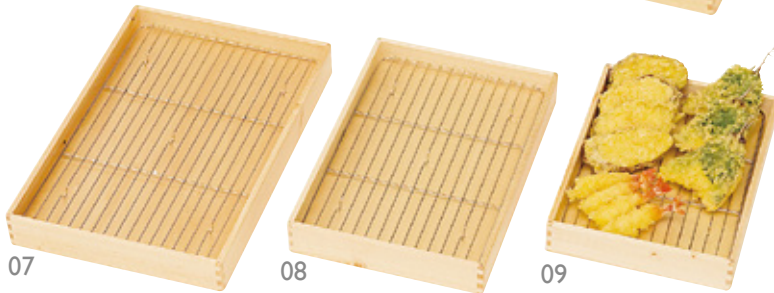

ナチュラルデリカバット

この商品は、国産ひのき材の端材を利用し、又、森林保護のため、手入をされた山林から伐採された材料を利用しました。エコ&ローコスト商品です。

ナチュラルデリカバット		両面
01 (44250) 大	約30.3×44.7×H5.4cm	6,000円
02 (44251) 中	約26.7×38.6×H5.4cm	5,200円
03 (44252) 小	約24.7×32.7×H5.4cm	4,500円

※深さ約3.5cm/約1.5cm

ナチュラルデリカバット用 木製スノコ

04 (44253) 大	約27.5×42×H1.8cm	3,000円
05 (44254) 中	約24×36×H1.8cm	2,780円
06 (44255) 小	約22×30×H1.8cm	2,150円

※スノコのみ

店舗
什器

店舗
備品

ナチュラルデリカバット用 ステンレス目皿

07 (44256) 大	約27.8×42.6×H1.3cm	2,250円
08 (44257) 中	約24.5×36.4×H1.3cm	2,000円
09 (44258) 小	約22.3×30.3×H1.3cm	1,450円

※目皿のみ

ホテル
旅館
備品

古代色デリカバット

時代の風合いを感じる古代色のデリカバット。和菓子やお惣菜など、スノコ状の目皿と組み合わせて、和風の演出効果を高める趣のある製品です。両面仕様ですので、陳列する商品の大きさに合わせてご使用頂けます。

古代色デリカバット		両面
10 (44110) 大	約31×42×H5.5cm/内寸約29.5×40.5cm	6,900円
11 (44111) 中	約27×36.5×H5.5cm/内寸約25.5×35cm	5,900円
12 (44112) 小	約26×33.5×H5.5cm/内寸約24.5×32cm	5,600円

※両面古代色(深さ約3.5cm/約1.5cm)
◆白木デリカバットより側板厚を薄く仕上げました。

レストラン

サイン

両面 古代色デリカバット 目皿付		
13 (44113) 大	約31×42×H5.5cm/内寸約29.5×40.5cm	10,400円
14 (44114) 中	約27×36.5×H5.5cm/内寸約25.5×35cm	9,000円
15 (44115) 小	約26×33.5×H5.5cm/内寸約24.5×32cm	8,500円