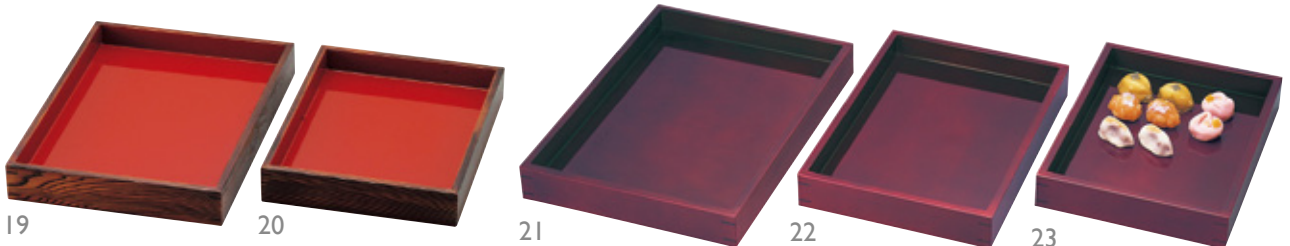

※目皿のみ

ホテル
旅館
備品

古代色デリカバット

時代の風合いを感じる古代色のデリカバット。和菓子やお惣菜など、スノコ状の目皿と組み合わせて、和風の演出効果を高める趣のある製品です。両面仕様ですので、陳列する商品の大きさに合わせてご使用頂けます。

古代色デリカバット		両面
10 (44110) 大	約31×42×H5.5cm/内寸約29.5×40.5cm	6,900円
11 (44111) 中	約27×36.5×H5.5cm/内寸約25.5×35cm	5,900円
12 (44112) 小	約26×33.5×H5.5cm/内寸約24.5×32cm	5,600円

※両面古代色(深さ約3.5cm/約1.5cm)
◆白木デリカバットより側板厚を薄く仕上げました。

レストラン

サイン

両面 古代色デリカバット 目皿付		
13 (44113) 大	約31×42×H5.5cm/内寸約29.5×40.5cm	10,400円
14 (44114) 中	約27×36.5×H5.5cm/内寸約25.5×35cm	9,000円
15 (44115) 小	約26×33.5×H5.5cm/内寸約24.5×32cm	8,500円

※両面古代色(深さ約3.5cm/約1.5cm)

古代色デリカバット用 木製目皿		
16 (44116) 大	約29×40×H1.2cm	3,500円
17 (44117) 中	約25×34.5×H1.2cm	3,100円
18 (44118) 小	約24×31.5×H1.2cm	2,900円

※目皿のみ(バット別売)

浴場
用品

陳列
備品

焼杉デリカバット		両面
19 (44303) 大	約29.5×39.5×H5.5cm/内寸約27.5×37.5cm	7,800円
20 (44304) 小	約26.5×33×H5.5cm/内寸約24.5×31cm	6,690円