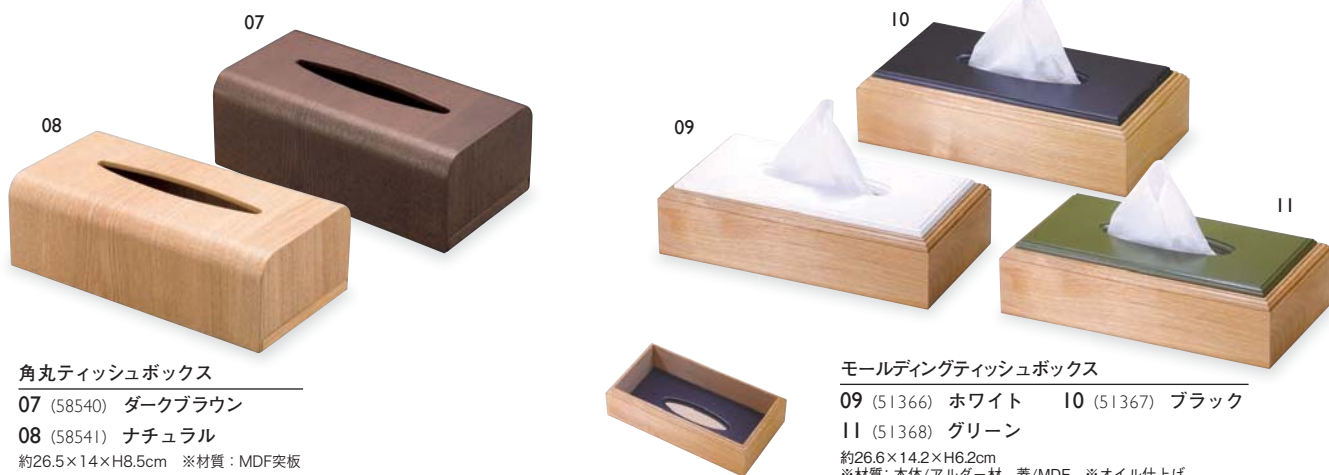

ハーフティッシュボックス

- 01 (58544) ダークブラウン
02 (58545) ライトブラウン
約15.6×14×H8cm
※材質: 桐

ティッシュボックス

- 03 (58542) ダークブラウン
04 (58543) ライトブラウン
約25.5×14×H7.2cm
※材質: 桐

くず箱

- 05 (58546) ダークブラウン
06 (58547) ライトブラウン
約15×15×H21cm
※材質: 桐

角丸ティッシュボックス

- 07 (58540) ダークブラウン
08 (58541) ナチュラル
約26.5×14×H8.5cm ※材質: MDF突板

モルディングティッシュボックス

- 09 (51366) ホワイト 10 (51367) ブラック
11 (51368) グリーン
約26.6×14.2×H6.2cm
※材質: 本体/アルダー材 蓋/MDF ※オイル仕上げ

フタは、かぶせタイプ。

フェイクレザー ティッシュボックス

- 12 (50754) ホワイト 13 (50755) ブラック
14 (50756) ダークブラウン
約26.5×15.5×H8.5cm
※材質: 合皮

フェイクレザー リモコンBOX

- 15 (50760) ホワイト 16 (50761) ブラック
17 (50762) ダークブラウン
約15×12×H13(8)cm ※材質: 合皮

フェイクレザー ダストボックス

- 18 (50757) ホワイト 19 (50758) ブラック
20 (50759) ダークブラウン
約φ19×H23cm ※材質: 合皮