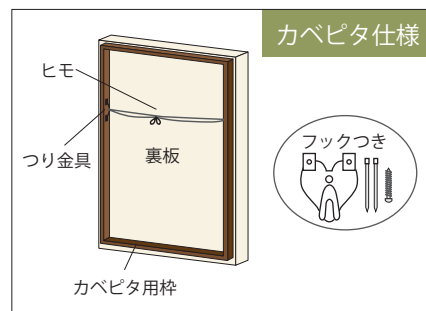

01

02

ウォールミラー

01 (51130) ブラウン

02 (51131) ナチュラル

約43×2.5×H125cm

※フレーム：MDFオーク突板貼り

ミラー：5mm厚・面取り

※カベピタ仕様

カベ
ピタ

フレーム内にスタンド部分が入っています。

POINT

紐の結び目は中心よりもずれた位置で結ぶと、ヒモがフックにかかりやすくなります。

吊立て兼用型ミラー F-316

03 (51132) ダークブラウン

04 (51133) ナチュラル

約32×3×H156cm

※フレーム：メラピ材

ミラー：3mm厚・飛散防止加工

※カベピタ仕様

カベ
ピタ

03

04

05

06

卓上ミラーアンバス

05 (51138) ブラウン

06 (51139) ナチュラル

垂直置き 最大：約45×12×H46.5cm

斜め置き 最大：約45×17×H44cm

ミラーサイズ：約45×2×H32cm

※フレーム・台座：メープル材