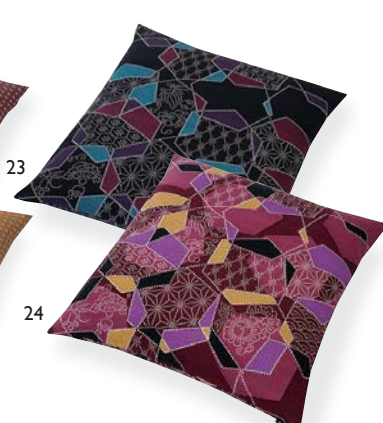

座布団

はんなりとやさしい雰囲気の色柄を取りそろえました。

ちりめん無地小座布団

約43×43×H7cm
※カバーサイズ約45×45cm
※ポリエステル100%
※わた0.5kg ※撥水加工

01 (S1519) 藍ねず 01

02 (S1520) 利休ねず

03 (S1521) あかね

04 (S1522) ベージュ

05 (S1523) 紺

06 (S1524) こげ茶

座布団 綿

大 サイズ: 約55×51×H9cm/
カバーサイズ約55×59cm

小 サイズ: 約46×46×H7cm/
カバーサイズ約50×50cm

生地: 綿(ブッチャー)100% 中身: 綿90% ポリエステル10%

座布団 円子(えんじ)
07 (S9350) 大
08 (S9365) 小座布団 金茶
09 (S9353) 大
10 (S9368) 小座布団 紫
11 (S9354) 大
12 (S9369) 小座布団 紺
13 (S9352) 大
14 (S9367) 小座布団 利休
15 (S9351) 大
16 (S9366) 小

17 (S1511) 利休
18 (S1512) あかね
約51×55×H10cm
※カバーサイズ: 約55×59cm
※綿100%
※わた0.8kg ウレタン芯入

19 (S1513) 紺
20 (S1514) かれ茶
約51×55×H10cm
※カバーサイズ: 約55×59cm
※綿100%
※わた0.8kg ウレタン芯入

21 (S1515) えんじ
22 (S1516) 金茶
約51×55×H10cm
※カバーサイズ: 約55×59cm
※綿100%
※わた0.8kg ウレタン芯入

彩(いろどり)座布団 六角伊勢型
23 (S1517) 黒
24 (S1518) ローズ
約51×55×H10cm
※カバーサイズ: 約55×59cm
※綿100%
※わた0.8kg ウレタン芯入