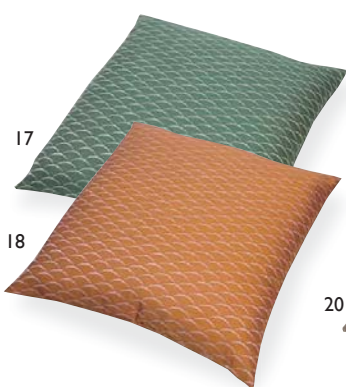

座布団

はんなりとやさしい雰囲気の色柄を取りそろえました。

ちりめん無地小座布団

約43×43×H7cm
※カバーサイズ約45×45cm
※ポリエステル100%
※わた0.5kg ※撥水加工

01 (S1519) 藍ねず 01

02 (S1520) 利休ねず

03 (S1521) あかね

04 (S1522) ベージュ

05 (S1523) 紺

06 (S1524) こげ茶

座布団 綿

大 サイズ: 約55×51×H9cm/
カバーサイズ約55×59cm

小 サイズ: 約46×46×H7cm/
カバーサイズ約50×50cm

生地: 綿(ブッチャー)100% 中身: 綿90% ポリエステル10%

座布団 円子(えんじ)
07 (S9350) 大
08 (S9365) 小座布団 金茶
09 (S9353) 大
10 (S9368) 小座布団 紫
11 (S9354) 大
12 (S9369) 小座布団 紺
13 (S9352) 大
14 (S9367) 小座布団 利休
15 (S9351) 大
16 (S9366) 小

17 (S1511) 利休
18 (S1512) あかね
約51×55×H10cm
※カバーサイズ: 約55×59cm
※綿100%
※わた0.8kg ウレタン芯入

19 (S1513) 紺
20 (S1514) かれ茶
約51×55×H10cm
※カバーサイズ: 約55×59cm
※綿100%
※わた0.8kg ウレタン芯入

21 (S1515) えんじ
22 (S1516) 金茶
約51×55×H10cm
※カバーサイズ: 約55×59cm
※綿100%
※わた0.8kg ウレタン芯入

彩(いろどり)座布団 六角伊勢型
23 (S1517) 黒
24 (S1518) ローズ
約51×55×H10cm
※カバーサイズ: 約55×59cm
※綿100%
※わた0.8kg ウレタン芯入