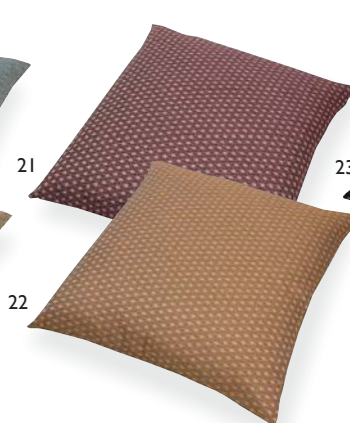

座布団

はんなりとやさしい雰囲気の色柄を取りそろえました。

ちりめん無地小座布団

約43×43×H7cm
※カバーサイズ約45×45cm
※ポリエステル100%
※わた0.5kg ※撥水加工

01 (S1519) 藍ねず 01

02 (S1520) 利休ねず

03 (S1521) あかね

04 (S1522) ベージュ

05 (S1523) 紺

06 (S1524) こげ茶

座布団 綿

大 サイズ: 約55×51×H9cm/
カバーサイズ約55×59cm

小 サイズ: 約46×46×H7cm/
カバーサイズ約50×50cm

生地: 綿(ブッチャー)100% 中身: 綿90% ポリエステル10%

座布団 円子(えんじ)
07 (S9350) 大
08 (S9365) 小座布団 金茶
09 (S9353) 大
10 (S9368) 小座布団 紫
11 (S9354) 大
12 (S9369) 小座布団 紺
13 (S9352) 大
14 (S9367) 小座布団 利休
15 (S9351) 大
16 (S9366) 小

17 (S1511) 利休
18 (S1512) あかね
約51×55×H10cm
※カバーサイズ: 約55×59cm
※綿100%
※わた0.8kg ウレタン芯入

19 (S1513) 紺
20 (S1514) かれ茶
約51×55×H10cm
※カバーサイズ: 約55×59cm
※綿100%
※わた0.8kg ウレタン芯入

21 (S1515) えんじ
22 (S1516) 金茶
約51×55×H10cm
※カバーサイズ: 約55×59cm
※綿100%
※わた0.8kg ウレタン芯入

彩(いろどり)座布団 六角伊勢型
23 (S1517) 黒
24 (S1518) ローズ
約51×55×H10cm
※カバーサイズ: 約55×59cm
※綿100%
※わた0.8kg ウレタン芯入