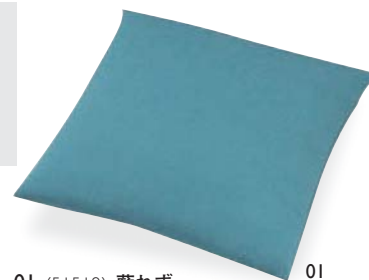

座布団

はんなりとやさしい雰囲気の色柄を取りそろえました。

ちりめん無地小座布団

約43×43×H7cm
※カバーサイズ約45×45cm
※ポリエステル100%
※わた0.5kg ※撥水加工

01 (S1519) 藍ねず 01

02 (S1520) 利休ねず

03 (S1521) あかね

04 (S1522) ベージュ

05 (S1523) 紺

06 (S1524) こげ茶

座布団 綿

大 サイズ: 約55×51×H9cm/
カバーサイズ約55×59cm

小 サイズ: 約46×46×H7cm/
カバーサイズ約50×50cm

生地: 綿(ブッチャー)100% 中身: 綿90% ポリエステル10%

座布団 円子(えんじ)
07 (S9350) 大
08 (S9365) 小座布団 金茶
09 (S9353) 大
10 (S9368) 小座布団 紫
11 (S9354) 大
12 (S9369) 小座布団 紺
13 (S9352) 大
14 (S9367) 小座布団 利休
15 (S9351) 大
16 (S9366) 小

17 (S1511) 利休
18 (S1512) あかね
約51×55×H10cm
※カバーサイズ: 約55×59cm
※綿100%
※わた0.8kg ウレタン芯入

19 (S1513) 紺
20 (S1514) かれ茶
約51×55×H10cm
※カバーサイズ: 約55×59cm
※綿100%
※わた0.8kg ウレタン芯入

21 (S1515) えんじ
22 (S1516) 金茶
約51×55×H10cm
※カバーサイズ: 約55×59cm
※綿100%
※わた0.8kg ウレタン芯入

彩(いろどり)座布団 六角伊勢型
23 (S1517) 黒
24 (S1518) ローズ
約51×55×H10cm
※カバーサイズ: 約55×59cm
※綿100%
※わた0.8kg ウレタン芯入