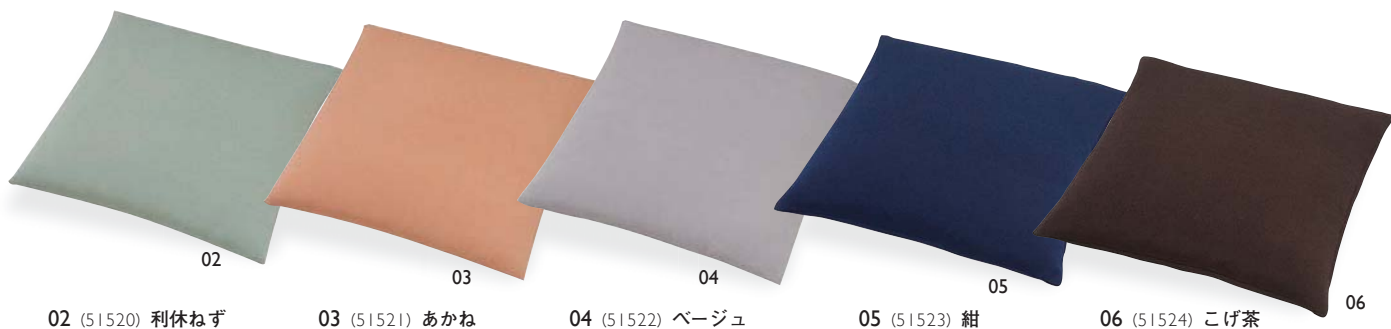

座布団

はんなりとやさしい雰囲気の色柄を取りそろえました。

ちりめん無地小座布団

約43×43×H7cm
※カバーサイズ約45×45cm
※ポリエステル100%
※わた0.5kg ※撥水加工

01 (S1519) 藍ねず 01

02 (S1520) 利休ねず

03 (S1521) あかね

04 (S1522) ベージュ

05 (S1523) 紺

06 (S1524) こげ茶

座布団 綿

大 サイズ: 約55×51×H9cm/
カバーサイズ約55×59cm

小 サイズ: 約46×46×H7cm/
カバーサイズ約50×50cm

生地: 綿(ブッチャー)100% 中身: 綿90% ポリエステル10%

座布団 円子(えんじ)
07 (S9350) 大
08 (S9365) 小座布団 金茶
09 (S9353) 大
10 (S9368) 小座布団 紫
11 (S9354) 大
12 (S9369) 小座布団 紺
13 (S9352) 大
14 (S9367) 小座布団 利休
15 (S9351) 大
16 (S9366) 小

17 (S1511) 利休
18 (S1512) あかね
約51×55×H10cm
※カバーサイズ: 約55×59cm
※綿100%
※わた0.8kg ウレタン芯入

19 (S1513) 紺
20 (S1514) かれ茶
約51×55×H10cm
※カバーサイズ: 約55×59cm
※綿100%
※わた0.8kg ウレタン芯入

21 (S1515) えんじ
22 (S1516) 金茶
約51×55×H10cm
※カバーサイズ: 約55×59cm
※綿100%
※わた0.8kg ウレタン芯入

彩(いろどり)座布団 六角伊勢型
23 (S1517) 黒
24 (S1518) ローズ
約51×55×H10cm
※カバーサイズ: 約55×59cm
※綿100%
※わた0.8kg ウレタン芯入