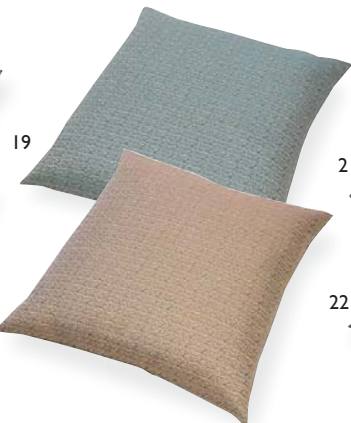

座布団

はんなりとやさしい雰囲気の色柄を取りそろえました。

ちりめん無地小座布団

約43×43×H7cm
※カバーサイズ約45×45cm
※ポリエステル100%
※わた0.5kg ※撥水加工

01 (S1519) 藍ねず 01

02 (S1520) 利休ねず

03 (S1521) あかね

04 (S1522) ベージュ

05 (S1523) 紺

06 (S1524) こげ茶

座布団 綿

大 サイズ: 約55×51×H9cm/
カバーサイズ約55×59cm

小 サイズ: 約46×46×H7cm/
カバーサイズ約50×50cm

生地: 綿(ブッチャー)100% 中身: 綿90% ポリエステル10%

座布団 円子(えんじ)
07 (S9350) 大
08 (S9365) 小座布団 金茶
09 (S9353) 大
10 (S9368) 小座布団 紫
11 (S9354) 大
12 (S9369) 小座布団 紺
13 (S9352) 大
14 (S9367) 小座布団 利休
15 (S9351) 大
16 (S9366) 小

17 (S1511) 利休
18 (S1512) あかね
約51×55×H10cm
※カバーサイズ: 約55×59cm
※綿100%
※わた0.8kg ウレタン芯入

19 (S1513) 紺
20 (S1514) かれ茶
約51×55×H10cm
※カバーサイズ: 約55×59cm
※綿100%
※わた0.8kg ウレタン芯入

21 (S1515) えんじ
22 (S1516) 金茶
約51×55×H10cm
※カバーサイズ: 約55×59cm
※綿100%
※わた0.8kg ウレタン芯入

彩(いろどり)座布団 六角伊勢型
23 (S1517) 黒
24 (S1518) ローズ
約51×55×H10cm
※カバーサイズ: 約55×59cm
※綿100%
※わた0.8kg ウレタン芯入