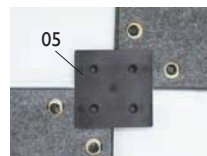

igusa・mono MACARON (マカロン)

人口いぐさを使った新感覚の座布団です。

01/02

イグサ・モノ MAKARON

- 01 (50717) 330 約φ33×H4cm
 - 02 (50718) 400 約φ40×H4cm
- ※表材: 人工いぐさ
 中身: MDF芯・防水シート・ウレタンフォーム
 ※底面滑り止めシート
 ※色はお選びください。(全10色)

03/04

イグサ・モノ スクエア

- 03 (50719) 450 約45×45×H1.4cm
 - 04 (50720) 900 約90×90×H1.4cm
- ※表材: 人工いぐさ
 中身: MDF芯・防水シート・ウレタンフォーム
 ※底面滑り止めシート
 ※色はお選びください。(全10色)

ジョイントコネクター イグサ・モノ/ラグタイル兼用

- 05 (50721) 約6×6×H0.8cm

igusa・mono カラーバリエーション

カラーをお選びください。

シーグラス円座

- 06 (59670) 小 約φ35×H3.5cm
 - 07 (59671) 中 約φ40×H3.5cm
 - 08 (59672) 大 約φ45×H3.5cm
- ※中身: ウレタンスポンジ