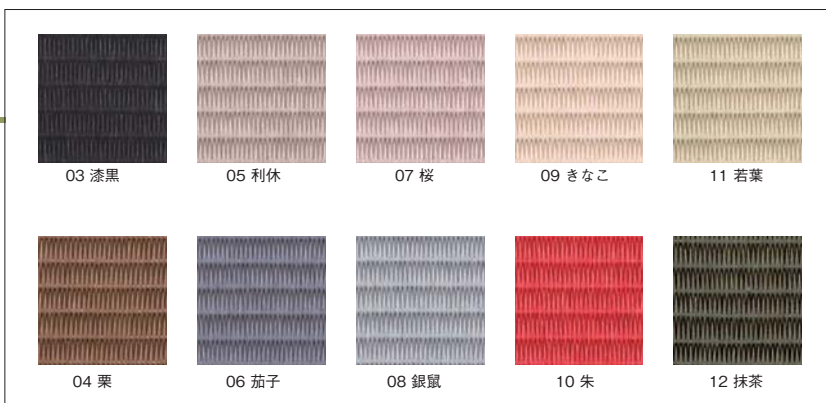

igusa・mono MACARON (マカロン)

人口いぐさを使った新感覚の座布団です。

01/02

イグサ・モノ MAKARON

- 01 (50717) 330 約φ33×H4cm
 - 02 (50718) 400 約φ40×H4cm
- ※表材: 人工いぐさ
 中身: MDF芯・防水シート・ウレタンフォーム
 ※底面滑り止めシート
 ※色はお選びください。(全10色)

03/04

イグサ・モノ スクエア

- 03 (50719) 450 約45×45×H1.4cm
 - 04 (50720) 900 約90×90×H1.4cm
- ※表材: 人工いぐさ
 中身: MDF芯・防水シート・ウレタンフォーム
 ※底面滑り止めシート
 ※色はお選びください。(全10色)

ジョイントコネクター イグサ・モノ/ラグタイル兼用

- 05 (50721) 約6×6×H0.8cm

igusa・mono カラーバリエーション

カラーをお選びください。

シーグラス円座

- 06 (59670) 小 約φ35×H3.5cm
 - 07 (59671) 中 約φ40×H3.5cm
 - 08 (59672) 大 約φ45×H3.5cm
- ※中身: ウレタンスポンジ