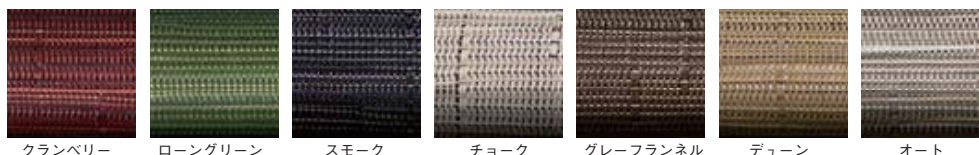

chilewich ブランドのフローアマット素材を使ったマカロンです

chilewich contract

01/02

マカロン

01 (50723) 330 約φ33×H4cm

02 (50724) 400 約φ40×H4cm

※表材：chilewich
 中身：MDF芯・防水シート・ウレタンフォーム
 ※底面滑り止めシート
 ※色はお選びください。(全14色)

03

ラグタイル

03 (50722) 約80×80×H1.3cm

※素材：chilwich 中身：MDF芯・シート・クッション
 ※底面滑り止めシート
 ※色はお選びください。(全14色)

ジョイントコネクター イグサ・モノ/ラグタイル兼用

04 (50721) 約6×6×H0.8cm

Chilewich
 カラーバリエーション

カラーをお選びください。

※色や風合いは実際の商品と異なります。

Bamboo

Mini Basketweave

05

06

素朴な風合いの
 シーグラスクッション

シーグラスクッション

05 (59429) 角 約45×45×H4cm

06 (59428) 丸 約φ45×H4cm