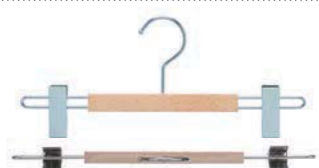

肩幅約42cm×厚み2cm
※50本単位

NBJ-02S

肩幅約38cm×厚み2cm
※50本単位

NBJ-11

肩幅約42cm×厚み2.5cm
※50本単位

NBJ-12

肩幅約42cm×厚み2cm
※50本単位

NBJ-13

肩幅約42cm×厚み1.5cm
※50本単位

NBJ-15

肩幅約42cm×厚み4cm
※50本単位

NBC-20

肩幅約38cm×厚み1.3cm
※100本単位

NBP-40

肩幅約32cm×厚み1.3cm
※100本単位

NBP-09

肩幅約28cm×厚み1.3cm
※100本単位

NBC-36

肩幅約32cm×厚み1.3cm
※100本単位木部
カラー
バリエーション

●カラーをお選びください。

既製
ハンガー

02

ウッドハンガー 60

02 (51627) バー(貫通)タイプ