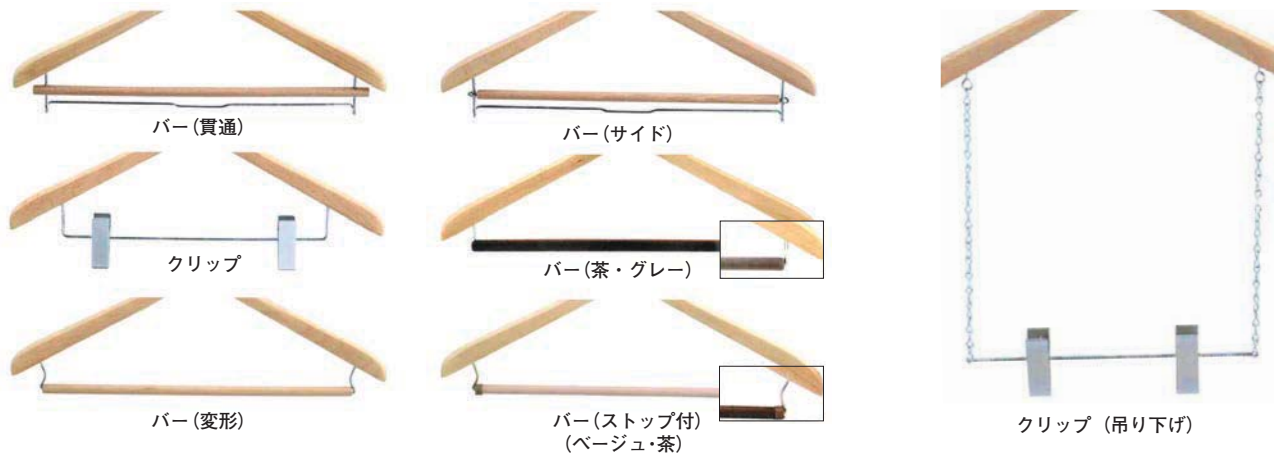

## パーツ

## ■フック (\*必須)

先端玉付

玉なし

差込部ソケット付

先端折り返し

## ■アンダーパーツ (\*任意)

バー (貫通)

バー (サイド)

クリップ

バー (茶・グレー)

バー (変形)

バー (ストップ付)  
(ベージュ・茶)

クリップ (吊り下げ)