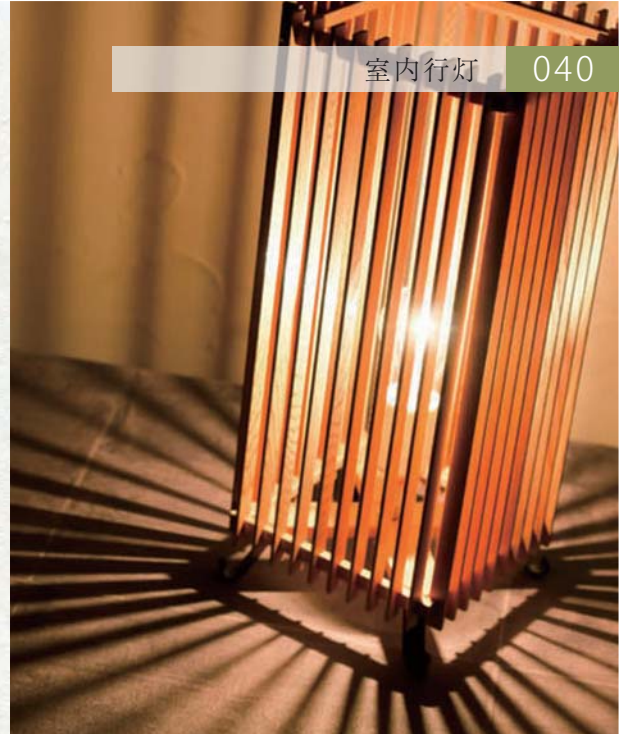

01

仁 民芸

01 (53157) 約17×15×H46cm
※40W ※ナツメ球・普通球付

02

仁 ナチュラル

02 (53158) 約17×15×H46cm
※40W ※ナツメ球・普通球付

03

簾 民芸 S (ON-OFFタイプ)

03 (53159) 約17×17×H26cm
※60W・クリアー球

04

簾 民芸 L (ON-OFFタイプ)

04 (53160) 約17×17×H41cm
※60W・クリアー球

05

簾 ナチュラル S (ON-OFFタイプ)

05 (53161) 約17×17×H26cm
※60W・クリアー球

06

簾 ナチュラル L (ON-OFFタイプ)

06 (53162) 約17×17×H41cm
※60W・クリアー球

07

魚仕掛けかごスタンド S

07 (53165) 約φ24×H46cm
※40W

08

魚仕掛けかごスタンド M

08 (53164) 約φ29×H64cm
※40W

09

魚仕掛けかご
スタンド L

09 (53163)
約φ24×H110cm
※60W