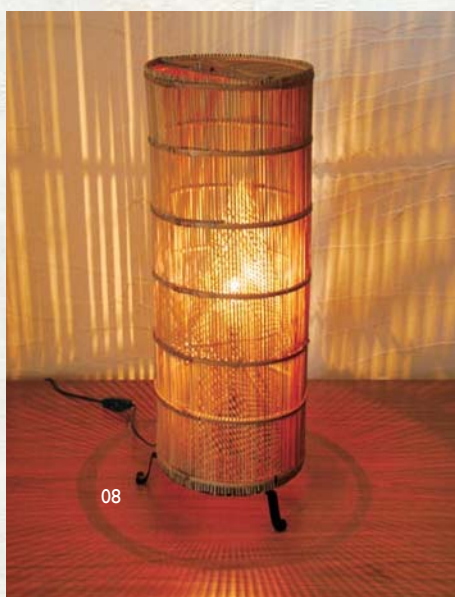

簾 ナチュラル L (ON-OFFタイプ)

06 (53162) 約17×17×H41cm
※60W・クリアー球

07

魚仕掛けかごスタンド S

07 (53165) 約φ24×H46cm
※40W

08

魚仕掛けかごスタンド M

08 (53164) 約φ29×H64cm
※40W

09

魚仕掛けかご
スタンド L

09 (53163)
約φ24×H110cm
※60W