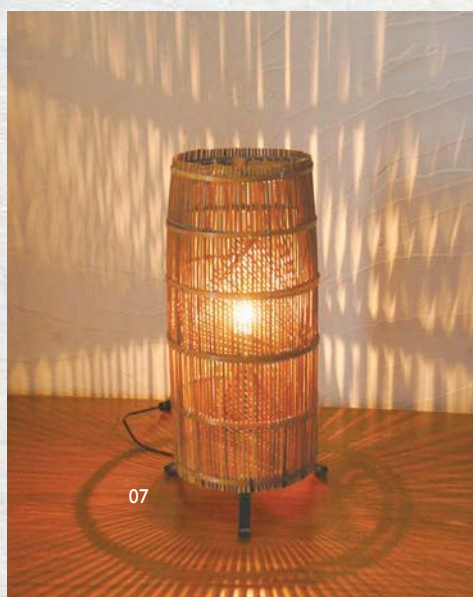

03 (53159) 約17×17×H26cm
※60W・クリアー球

04

簾 民芸 L (ON-OFFタイプ)

04 (53160) 約17×17×H41cm
※60W・クリアー球

05

簾 ナチュラル S (ON-OFFタイプ)

05 (53161) 約17×17×H26cm
※60W・クリアー球

06

簾 ナチュラル L (ON-OFFタイプ)

06 (53162) 約17×17×H41cm
※60W・クリアー球

07

魚仕掛けかごスタンド S

07 (53165) 約φ24×H46cm
※40W

08

魚仕掛けかごスタンド M

08 (53164) 約φ29×H64cm
※40W

09

魚仕掛けかご
スタンド L

09 (53163)
約φ24×H110cm
※60W