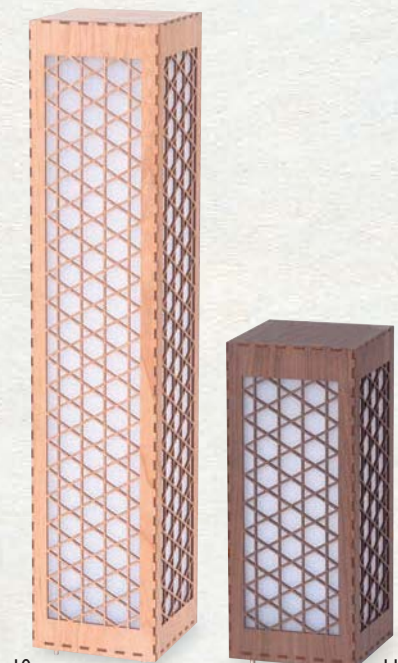

02

03

モダン格子行燈 波文様 大

01 (53126) ウォールナット

02 (53127) チェリー

約14×14×H68cm

※LED電球 (5W)

※ACアダプター (USBタイプ) 付

モダン格子行燈 波文様 小

03 (53134) ウォールナット

04 (53135) チェリー

約14×14×H35cm

※LED電球 (5W)

※ACアダプター (USBタイプ) 付

05

08

モダン格子行燈 三重菱 大

05 (53120) ウォールナット

06 (53121) チェリー

約14×14×H68cm

モダン格子行燈 三重菱 小

07 (53128) ウォールナット

08 (53129) チェリー

約14×14×H35cm

※LED電球 (5W)

※ACアダプター (USBタイプ) 付

10

11

モダン格子行燈 籠目 大

09 (53122) ウォールナット

10 (53123) チェリー

約14×14×H68cm