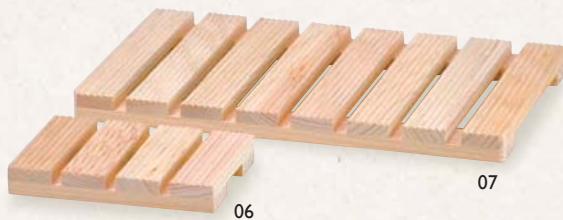

04 (50685) 約36×18×H30cm

05

桧・シャンプー & 石鹸台

05 (50686) 約30×13×H10cm

08

サウナスツール

08 (50753) 約27×22.7×H30cm

サウナ用メガネ入

09 (51489) 約15.6×7×H19cm
※材質：桧 ※耐水塗装仕上げ

09

06

桧・ソープマット

06 (50689) 約13.3×9×H1.8cm

07

桧・シャンプーマット

07 (50690) 約29×17×H2cm