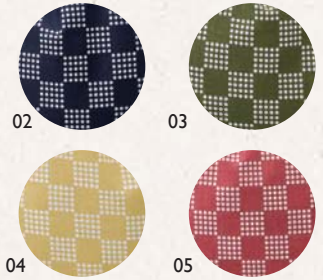

綿巾着

500枚入

裏面防水
濡れもの
OK

綿巾着 市松柄 大 (500枚入)

- 01 (51274) ブルー
 - 02 (51275) 紺
 - 03 (51276) 抹茶
 - 04 (51277) イエロー
 - 05 (51278) 赤
- 約26×21cm
※1梱包500枚
※素材：綿100%
※裏面防水シート

06

10

14

15

07

08

09

11

12

13

16

17

綿巾着 大波柄 大 (500枚入)

- 06 (51279) 柿色
 - 07 (51280) 抹茶
 - 08 (51281) 紺
- 約26×21cm
※1梱包500枚
※素材：綿100% ※裏面防水シート

綿巾着 大麻の葉柄 大 (500枚入)

- 09 (51282) 柿色
 - 10 (51283) 抹茶
 - 11 (51284) 紺
- 約26×21cm
※1梱包500枚
※素材：綿100% ※裏面防水シート

綿巾着 大波柄 小 (500枚入)

- 12 (51285) 柿色
 - 13 (51286) 抹茶
 - 14 (51287) 紺
- 約26×17cm
※1梱包500枚
※素材：綿100% ※裏面防水シート

綿巾着 大麻の葉柄 小 (500枚入)

- 15 (51289) 柿色
 - 16 (51290) 抹茶
 - 17 (51291) 紺
- 約26×17cm
※1梱包500枚
※素材：綿100% ※裏面防水シート