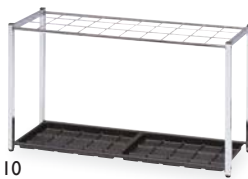

03 (53138) ウォールナット
04 (53139) チェリー
約14×14×H20cm
※基本は1面のみ名入 (2面以上見積)

大切なお荷物を
しっかりと
お運びします。

05

バゲッジカート

05 (51486)
約99×60×H90cm
※材質：木製
※荷台部分サイズ 約65×60cm
カーベット貼り

バゲッジ
カート

※量でも安心な
ナイロン製キャスター仕様

06

07

08

スチール傘立 ブラック

組立

06 (51241) W920 約92×30×H50cm 差込口約6.5×8cm 30個
07 (51240) W485 約48.5×30×H50cm 差込口約6.5×8cm 15個
08 (51239) W270 約27×30×H50cm 差込口約6.5×8cm 9個
※本体：スチール粉体塗装 ※受皿：樹脂

09

10

11

12

ステンレス傘立て

組立

09 (50237) W1360 約136×30×H50cm 差込口約6.5×8cm 45個
10 (50236) W920 約92×30×H50cm 差込口約8×8cm 30個
11 (50235) W485 約48.5×30×H50cm 差込口約8×8cm 15個
12 (50234) W270 約27×30×H50cm 差込口約6.5×8cm 9個
※本体：ステンレス (ヘアライン仕上 2.2cm角) ※受皿：樹脂