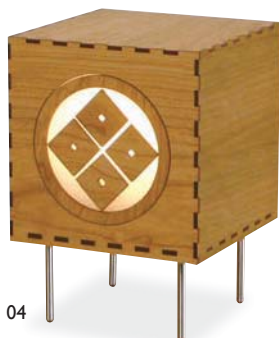

オリジナル 卓上ミニランプ

家紋やマーク等を入られる
ミニランプ

※絵柄が決定してからの
受注生産となります。

01

04

卓上 ミニランプ くり抜き
【文字シート】

01 (53136) ウォールナット
02 (53137) チェリー
約14×14×H20cm
※基本は1面のみ名入 (2面以上見積)

卓上 ミニランプ くり抜き
【彫刻切り文字】

03 (53138) ウォールナット
04 (53139) チェリー
約14×14×H20cm
※基本は1面のみ名入 (2面以上見積)

大切なお荷物を
しっかりと
お運びします。

05

バゲッジカート

05 (51486)
約99×60×H90cm
※材質：木製
※荷台部分サイズ 約65×60cm
カーベット貼り

バゲッジ
カート

※量でも安心な
ナイロン製キャスター仕様

06

07

08

スチール傘立 ブラック

組立

06 (51241) W920 約92×30×H50cm 差込口約6.5×8cm 30個
07 (51240) W485 約48.5×30×H50cm 差込口約6.5×8cm 15個
08 (51239) W270 約27×30×H50cm 差込口約6.5×8cm 9個
※本体：スチール粉体塗装 ※受皿：樹脂

09

10

11