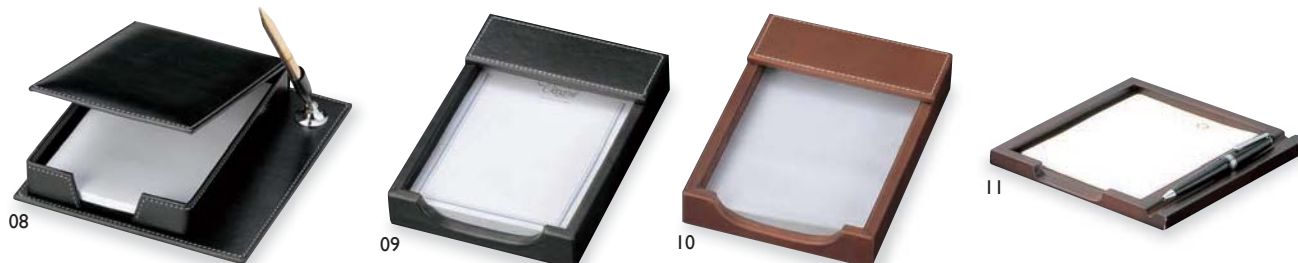

老眼鏡入

01 (51488) 約22×22×H7cm

※材質：アッシュ材/着色仕上げ 内部：ハイミロン張

01

02

03

04

05

06

07

メガネスタンド

- 02 (50853) 半円/ブラック 約9.7×5.3×H11.3cm
- 03 (50854) 三角/キャメル 約11.7×6.7×H11.3cm
- 04 (50855) 丸/ブラウン 約φ7×H9cm
- 05 (50856) 丸/ブラック 約φ7×H9cm

レター&メモスタンド3列

- 06 (50857) シルバーグレイ
- 07 (50858) ブラック 約19×9×H14.7cm 内幅：約2.2/2.4/2.2cm

08

09

10

11

革メモボックス&ペン立 ブラック

- 08 (50891) 約16×18cm 内寸約10.5×15.5cm ※紙・ペンはついておりません。

革メモボックス

- 09 (50892) ブラック 約12×17×H2.6cm ※最大紙サイズ10.3×15.3cm ※紙はついておりません。

- 10 (50893) ブラウン

メモトレイ ダークブラウン

- 11 (50920) 約16×17.4×H1.2cm 内寸約11.9×15.4×H0.9cm ※木製 ※紙・ペンはついておりません。

12

13

14

15

本革メモホルダー 二つ折りタイプ