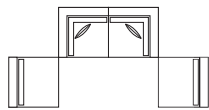

<設置例>

01

D128-INDM センターソファ

01 (51667)
約67×89×H75(SH49)cm
※材質：籐/クッション付

02

D128-CNDM コーナーソファ

02 (51668)
約89×89×H75(SH49)cm
※材質：籐/クッション付

03

T281ND テーブル

03 (51670)
約φ42×H54cm
※材質：籐・ガラス

04

T280ND テーブル

04 (51671)
約φ70×H30cm
※材質：籐・ガラス

C429ND スツール

05 (51669)
約φ42×H40cm
※材質：籐

05