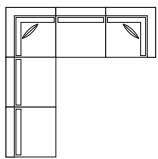

<設置例>

01

D128-INDM センターソファ

01 (51667)
約67×89×H75(SH49)cm
※材質：籐/クッション付

02

D128-CNDM コーナーソファ

02 (51668)
約89×89×H75(SH49)cm
※材質：籐/クッション付

03

T281ND テーブル

03 (51670)
約φ42×H54cm
※材質：籐・ガラス

04

T280ND テーブル

04 (51671)
約φ70×H30cm
※材質：籐・ガラス

C429ND スツール

05 (51669)
約φ42×H40cm
※材質：籐

05