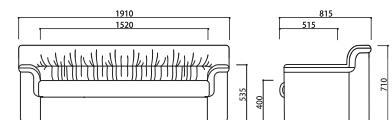

01

ソファ ブラック 1人掛け NSF

01 (50220)
約91×81.5×H71 (SH40) cm
※本体：合成皮革

02

ソファ ブラック 3人掛け NSF

02 (50221)
約191×81.5×H71 (SH40) cm
※本体：合成皮革

03

センターテーブル ST-9050

組立

03 (50245)
約90×45×H40cm 棚サイズ：約80×29cm
※天板：パーティクルボード (t2.5cm) オーク突板貼り
棚：パーティクルボード (t1.8cm) オーク突板貼り
脚：天然木 (ラバーウッド)

04

スランセンターテーブル ウォールナット

04 (50246)
約100×45×H38cm
※天板：MDF (t2cm) ウォールナット突板貼り
脚：天然木 (ラバーウッド)
棚：天然木 (ラバーウッド)
※棚板を取り外して折り畳むことができます。