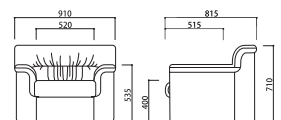

01

ソファ ブラック 1人掛け NSF

01 (50220)
約91×81.5×H71 (SH40) cm
※本体：合成皮革

02

ソファ ブラック 3人掛け NSF

02 (50221)
約191×81.5×H71 (SH40) cm
※本体：合成皮革

03

センターテーブル ST-9050

組立

03 (50245)
約90×45×H40cm 棚サイズ：約80×29cm
※天板：パーティクルボード (t2.5cm) オーク突板貼り
棚：パーティクルボード (t1.8cm) オーク突板貼り
脚：天然木 (ラバーウッド)

04

スランセンターテーブル ウォールナット

04 (50246)
約100×45×H38cm
※天板：MDF (t2cm) ウォールナット突板貼り
脚：天然木 (ラバーウッド)
棚：天然木 (ラバーウッド)
※棚板を取り外して折り畳むことができます。