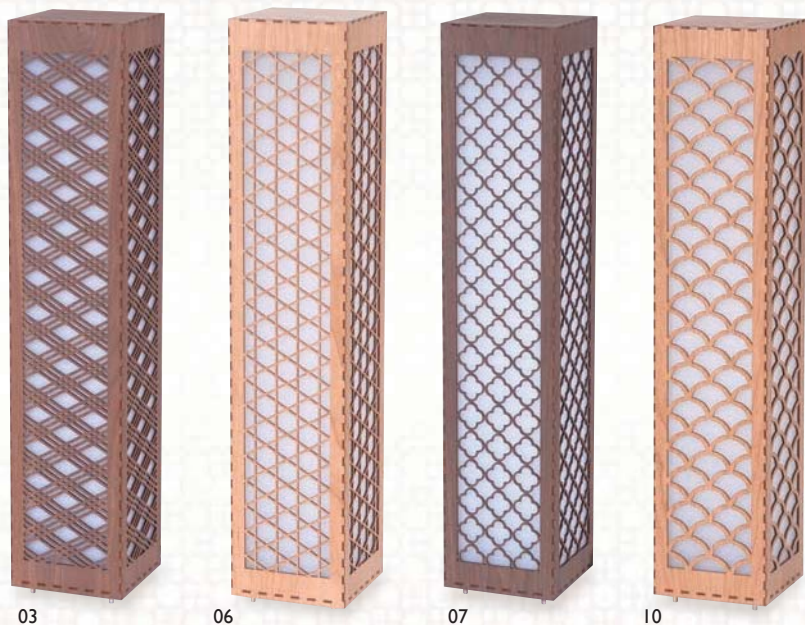

室内行灯 ≫ P.39~にございます。

01

02

木製スリム行灯

01 (53141) クリアー

02 (53140) ブラウン

約18.5×18.5×H65cm

※AC100V/40W

03

06

07

10

モダン格子行燈 三重菱 大

03 (53120) ウォールナット

04 (53121) チェリー

約14×14×H68cm

モダン格子行燈 花文様 大

07 (53124) ウォールナット

08 (53125) チェリー

約14×14×H68cm

モダン格子行燈 籠目 大

05 (53122) ウォールナット

06 (53123) チェリー

約14×14×H68cm

モダン格子行燈 波文様 大

09 (53126) ウォールナット

10 (53127) チェリー

約14×14×H68cm

※LED電球 (5W)  
※ACアダプター (USBタイプ) 付

12

11

13