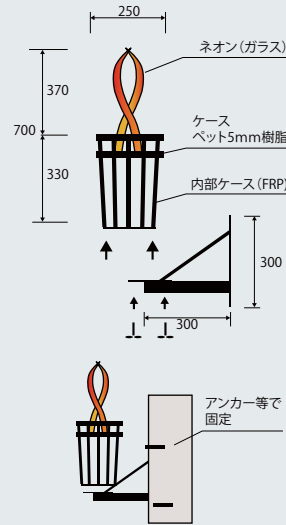

信楽 コゲ白釉丸筒庭園燈

06 (50073) 大 約φ18.5×H57cm
07 (50074) 小 約φ18.5×H48cm
※防水ライト付

信楽 コゲ白釉角筒庭園燈

08 (50075) 大 約18×18×H58.5cm
09 (50076) 小 約18×18×H50cm
※防水ライト付

信楽 角あかり (絵付)

10 (50070)
約17.5×17.5×H49cm
※防水ライト付

大型かがり火照明 (3本足)

11 (51420)
本体：約φ50×H70cm
足：約φ90×H143cm

小型かがり火照明 (1本足)

12 (51421)
約50×50×H170cm

小型かがり火照明 <壁掛け用>

13 (51422)
本体：約φ25×H70cm