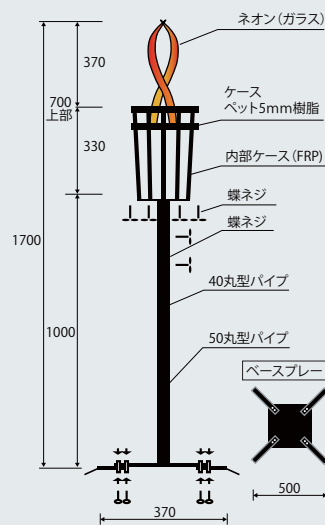

信楽 コゲ白釉丸筒庭園燈

06 (50073) 大 約φ18.5×H57cm
07 (50074) 小 約φ18.5×H48cm
※防水ライト付

信楽 コゲ白釉角筒庭園燈

08 (50075) 大 約18×18×H58.5cm
09 (50076) 小 約18×18×H50cm
※防水ライト付

信楽 角あかり (絵付)

10 (50070)
約17.5×17.5×H49cm
※防水ライト付

大型かがり火照明 (3本足)

11 (51420)
本体：約φ50×H70cm
足：約φ90×H143cm

小型かがり火照明 (1本足)

12 (51421)
約50×50×H170cm

小型かがり火照明 <壁掛け用>

13 (51422)
本体：約φ25×H70cm