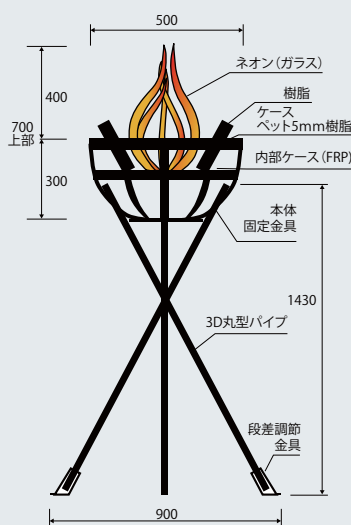

出雲来待石によって可能となった石の照明
オーダーデザイン可能です。

01 アートストーン あかり 小
01 (51417)
約12×12×H30cm

02 アートストーン あかり 中
02 (51418)
約24×24×H60cm

03 アートストーン あかり 大
03 (51419)
約31×31×H72cm

信楽 ガーデンライト

04 (50072) 大 約22×22×H50cm
05 (50071) 小 約22×22×H30cm
※防水ライト付

信楽 コゲ白釉丸筒庭園燈

06 (50073) 大 約φ18.5×H57cm
07 (50074) 小 約φ18.5×H48cm
※防水ライト付

信楽 コゲ白釉角筒庭園燈

08 (50075) 大 約18×18×H58.5cm
09 (50076) 小 約18×18×H50cm
※防水ライト付

信楽 角あかり (絵付)

10 (50070)
約17.5×17.5×H49cm
※防水ライト付

大型かがり火照明 (3本足)

11 (51420)
本体：約φ50×H70cm
足：約φ90×H143cm

小型かがり火照明 (1本足)

12 (51421)
約50×50×H170cm

小型かがり火照明 <壁掛け用>

13 (51422)
本体：約φ25×H70cm