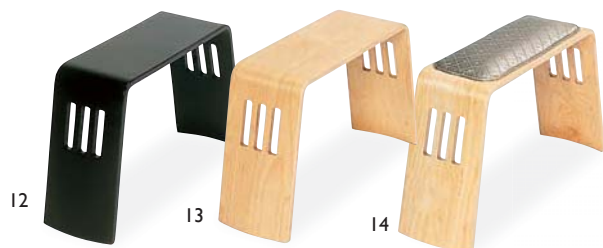

組格子座椅子

05 (59294) 黒
06 (59579) クリアー
約46×60×H42cm

07

08

縦格子座椅子 スベリ止付 黒

07 (59297)
約40×51×H41cm

花入格子うすケヤキ座椅子 スベリ止付

08 (59571)
約40×51×H41cm

09

縦格子 黒座椅子 スベリ止付

09 (52005)
約41×53×H43cm

10

花柄入格子 座椅子 古代色 スベリ止付

10 (52004)
約41×54×H42cm

11

丸穴 座椅子 黒 スベリ止付

11 (52006)
約37×53×H43cm

12

13

14

縦格子・脇息

12 (58406) 黒 約48.5×15×H28cm
13 (59574) クリアー 約48.5×15×H28cm
14 (59573) クリアー クッション付 約48.5×15×H30cm
※スタッキング可能

積重V格子クリアー座椅子 スベリ止付

15 (59296)
約40×55×H42cm