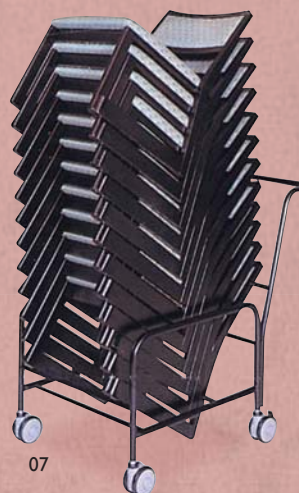

01

高座椅子 喜楽35N

01 (52125)  
約46.5×54×H69(35)cm  
※張地はご指定いただけます。  
(画像 貼地2076)

02

高座椅子 喜楽35T

02 (52126)  
約46.5×54×H69(35)cm  
※張地はご指定いただけます。  
(画像 貼地C-184)

03

高座椅子 喜楽35S

03 (52127)  
約46.5×54×H69(35)cm  
※張地はご指定いただけます。  
(画像 貼地801083)

04

高座椅子 喜楽27N

04 (52128)  
約46.5×53×H59.5(25)cm  
※張地はご指定いただけます。  
(画像 貼地2076)

05

高座椅子 喜楽27H

05 (52129)  
約46.5×53×H59.5(25)cm  
※張地はご指定いただけます。  
(画像 貼地9955)

張地

2076

206-6

99765-C156

1321

9955

801083

1582

97745-C184

06

座椅子用 収納板

06 (52130)  
約53×63×H20cm  
※白木合板  
※収納板のみ

07

座椅子用 台車

07 (52131)  
約60×90×H90cm  
※スチール黒塗装  
※台車のみ

\* **運賃** この真の商品は運賃別途お問合せください。