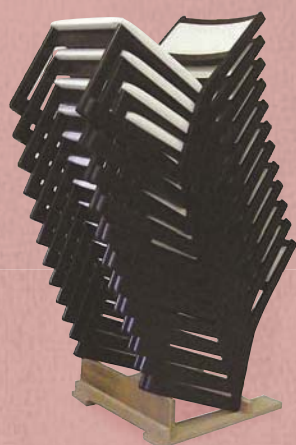

01

高座椅子 喜楽35N

01 (52125)  
約46.5×54×H69(35)cm  
※張地はご指定いただけます。  
(画像 貼地2076)

02

高座椅子 喜楽35T

02 (52126)  
約46.5×54×H69(35)cm  
※張地はご指定いただけます。  
(画像 貼地C-184)

03

高座椅子 喜楽35S

03 (52127)  
約46.5×54×H69(35)cm  
※張地はご指定いただけます。  
(画像 貼地801083)

04

高座椅子 喜楽27N

04 (52128)  
約46.5×53×H59.5(25)cm  
※張地はご指定いただけます。  
(画像 貼地2076)

05

高座椅子 喜楽27H

05 (52129)  
約46.5×53×H59.5(25)cm  
※張地はご指定いただけます。  
(画像 貼地9955)

97745-C184

06

座椅子用 収納板

06 (52130)  
約53×63×H20cm  
※白木合板  
※収納板のみ

07

座椅子用 台車

07 (52131)  
約60×90×H90cm  
※スチール黒塗装  
※台車のみ

\* **運賃** この真の商品は運賃別途お問合せください。