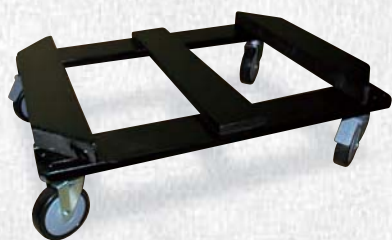

楽宴会席用
盆

楽宴会席おひとり洋膳 お盆 **積重**

約70×52×H3cm
※天板：ABS

01 (51703) 朱石目縁絵付

02 (51704) うるみ石目塗

03 (51705) うるみ石目縁絵付

04 (51691) 黒石目縁絵付

05 (51706) 黒姫子塗

06 (51707) 朱石目塗

07 (51708) 黒石目塗

08 (51709) モスグリーン石目塗

楽宴会席用
ワゴン

09

楽宴会席盆 専用ワゴン

09 (51711)
約67×50×H18.5cm
※フレーム：木製
※30枚まで収納可能
※キャスター：φ10cm

10

H180cm(30脚)
H165cm(25脚)

月脚のみ25~30脚積載できます。
(積載時約60kg)

月脚専用ワゴン

10 (51710)
約60×80×H101cm
※フレーム：スチール黒塗装
※30脚まで収納可能

11

安全に運べるバンド付。
お盆が入りやすいよう、
入口にスロープ、
奥にはストッパー。
車輪上部にソフトガード付

<前方写真>

(積載時約90kg)