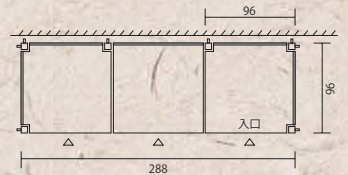

町屋 はうす

※このシリーズは組立費が別途必要となります。
※屋内用です。
内装工事を省き、小スペースに
短時間で簡単に組み立ての出来る
ミニショップ(インショップ)です。
又、ディスプレイ品も
ご提供致します。

01 ※什器は別売です。

町屋はうす コーナー展開用 0.8坪仕様 本体

搬入

01 (52603)

約332×118×H205cm

※この商品は大型商品であり、納品設置が必要となりますので、運賃は別途見積りとなります。

(52604) 物産店バージョン什器内容

(43220)	小上り風展示台(小)	1台
(43226)	樽ディスプレイ什器	1台
(44051)	果物箱型小物入れ	1台
(43262)	枠組み風背板付什器	1台
(43245)	ザル什器 深型(小)	1台
(43244)	ザル什器 深型(中)	1台
(43261)	釜蓋型飾り棚	1台

02

※什器は別売です。

03

※什器は別売です。

町屋はうす 1.1坪仕様 本体

搬入

02 (52605)

約237×237×H205cm

※この商品は大型商品であり、納品設置が必要となりますので、運賃は別途見積りとなります。

(52606) 駄菓子屋バージョン什器内容

(43171)	小上り風展示台	1台
(43242)	ザル什器 平大	1台
(43244)	ザル什器 深中	1台
(43245)	ザル什器 深小	1台
(43243)	ザル什器 深大	1台
(44050)	箱型ディスプレイ台	1台
(43226)	樽ディスプレイ什器	1台
(43191)	格子組み小物入れ(小)	1台

リヤカー屋台

搬入 屋内

04 (52690)

本体約234×118×H206cm

天板約120×68cm/ステンレス張

カウンター前約D25cm・後約D15cm

リヤカー 屋台