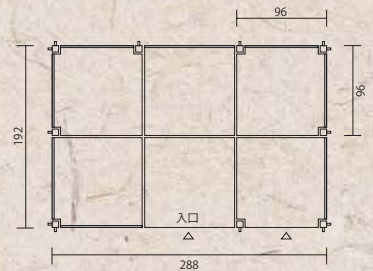

町屋はうす 1.6坪仕様 本体

搬入

03 (52607)

約332×237×H255cm

※この商品は大型商品であり、納品設置が必要となりますので、運賃は別途見積りとなります。

(52608) お茶屋バージョン什器内容

(43171)	小上り風展示台	1台
(43172)	飾り棚3段小物入れ付	1台
(43174)	むかしの舞台	1台
(43189)	傾斜型ミニ飾り棚(スタンド型)	1台

04

リヤカー屋台

搬入 屋内

04 (52690)

本体約234×118×H206cm

天板約120×68cm/ステンレス張

カウンター前約D25cm・後約D15cm

リヤカー 屋台