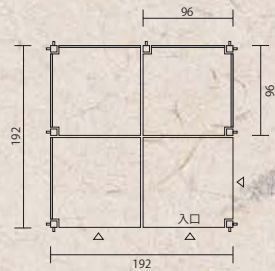

搬入

02 (52605)

約237×237×H205cm

※この商品は大型商品であり、納品設置が必要となりますので、運賃は別途見積りとなります。

(52606) 駄菓子屋バージョン什器内容

(43171)	小上り風展示台	1台
(43242)	ザル什器 平大	1台
(43244)	ザル什器 深中	1台
(43245)	ザル什器 深小	1台
(43243)	ザル什器 深大	1台
(44050)	箱型ディスプレイ台	1台
(43226)	樽ディスプレイ什器	1台
(43191)	格子組み小物入れ(小)	1台

町屋はうす 1.6坪仕様 本体

搬入

03 (52607)

約332×237×H255cm

※この商品は大型商品であり、納品設置が必要となりますので、運賃は別途見積りとなります。

(52608) お茶屋バージョン什器内容

(43171)	小上り風展示台	1台
(43172)	飾り棚3段小物入れ付	1台
(43174)	むかしの舞台	1台
(43189)	傾斜型ミニ飾り棚(スタンド型)	1台

04

リヤカー屋台

搬入 屋内

04 (52690)

本体約234×118×H206cm

天板約120×68cm/ステンレス張

カウンター前約D25cm・後約D15cm

リヤカー 屋台