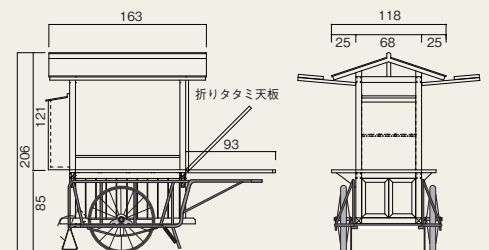

町屋はうす 1.6坪仕様 本体

搬入

03 (52607)

約332×237×H255cm

※この商品は大型商品であり、納品設置が必要となりますので、運賃は別途見積りとなります。

(52608) お茶屋バージョン什器内容

(43171)	小上り風展示台	1台
(43172)	飾り棚3段小物入れ付	1台
(43174)	むかしの舞台	1台
(43189)	傾斜型ミニ飾り棚(スタンド型)	1台

04

リヤカー屋台

搬入 屋内

04 (52690)

本体約234×118×H206cm

天板約120×68cm/ステンレス張

カウンター前約D25cm・後約D15cm

リヤカー 屋台