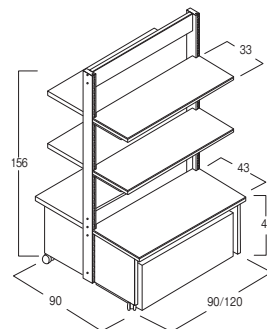

01 (52464) W900

約90×48×H156cm

02 (52620) W1200

約120×48×H156cm

- 棚板 D33cm×2枚
- キャスター(φ5cm)
(内2ヶはストッパー付)

センターメッシュタイプ
(ストッカーとびら式)

03 (52479) W900

約90×48×H156cm

- 棚板 D33cm×2枚
- キャスター(φ5cm)
(内2ヶはストッパー付)

センターパネルタイプ

04 (52465) W900

約90×48×H156cm

05 (52466) W1200

約120×48×H156cm

- 棚板 D33cm×2枚
- キャスター(φ5cm)
(内2ヶはストッパー付)

両面センター
メッシュタイプ

06 (52641) W900

約90×90×H156cm

07 (52622) W1200

約120×90×H156cm

- 棚板 D33cm×4枚
- キャスター(φ5cm)
(内2ヶはストッパー付)

両面センター
パネルタイプ

08 (52623) W900

約90×90×H156cm

09 (52624) W1200

約120×90×H156cm

- 棚板 D33cm×4枚
- キャスター(φ5cm)
(内2ヶはストッパー付)

ウッドコンポシリーズは常備色として
右記カラーを用意しております。

※基本仕様は無塗装です。

●カラーバリエーション

無塗装(基本仕様)

ブラウン ステイン着色