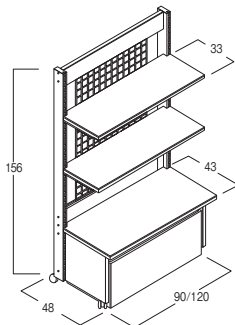

組立 運賃

H1500メッシュタイプ

場所を選ばず壁面型・島型どちらでも使用できます。
メッシュ仕様で開放感があります。

H1500パネルタイプ

場所を選ばず壁面型・島型どちらでも使用できます。
W900とW1200の2タイプがあります。

Dタイプ基本プラン

●棚の数、位置は自由に設定できます。●棚は2.5cmの間隔で調整できます。

センターメッシュタイプ

01 (52464) W900

約90×48×H156cm

02 (52620) W1200

約120×48×H156cm

- 棚板 D33cm×2枚
- キャスター(φ5cm)
(内2ヶはストッパー付)

センターメッシュタイプ
(ストッカーとびら式)

03 (52479) W900

約90×48×H156cm

- 棚板 D33cm×2枚
- キャスター(φ5cm)
(内2ヶはストッパー付)

センターパネルタイプ

04 (52465) W900

約90×48×H156cm

05 (52466) W1200

約120×48×H156cm

- 棚板 D33cm×2枚
- キャスター(φ5cm)
(内2ヶはストッパー付)

両面センター
メッシュタイプ

06 (52641) W900

約90×90×H156cm

07 (52622) W1200

約120×90×H156cm

- 棚板 D33cm×4枚
- キャスター(φ5cm)
(内2ヶはストッパー付)

両面センター
パネルタイプ

08 (52623) W900

約90×90×H156cm