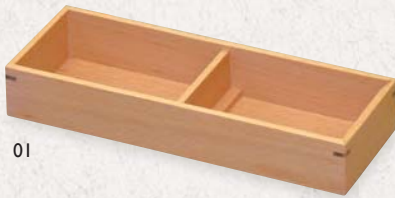

限られたスペースを活用できる
コンパクト設計
交換もスムーズ

BEACH ビーチ

01

CH アメニティボックス (スタッキング)

01 (50291) ビーチ

約25×9×H4.2cm
※可動仕切り板 1枚付

02

CH ティッシュボックス (トップスライド式)

02 (50290) ビーチ

約25×13×H8cm

03

CH アメニティボックス付ティッシュボックス

03 (50286) ビーチ

ティッシュボックス/約25×12×H14cm
アメニティボックス/約25×9×H4.2cm
※ティッシュボックスは上部開口です。
※アメニティボックスは可動仕切り板1枚付

コンパクト設計で限られたスペースを活用。交換もスムーズ

ティッシュボックスとアメニティボックスは
Wサイズが同じなので見た目もスッキリ

仕切り板は取り外し式
用途も広がります

上側スライド式でティッシュの
交換もスマートです

アメニティボックスを持ち上げると簡単に
ティッシュを交換できます

04

CH アメニティボックス (スタッキング)

04 (50385) ウォールナット

約25×9×H4.2cm
※可動仕切り板 1枚付

05