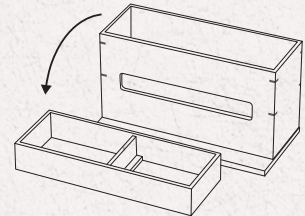

限られたスペースを活用できる
コンパクト設計
交換もスムーズ

BEACH ビーチ

01

CH アメニティボックス (スタッキング)

01 (50291) ビーチ

約25×9×H4.2cm
※可動仕切り板 1枚付

02

CH ティッシュボックス (トップスライド式)

02 (50290) ビーチ

約25×13×H8cm

03

CH アメニティボックス付ティッシュボックス

03 (50286) ビーチ

ティッシュボックス/約25×12×H14cm
アメニティボックス/約25×9×H4.2cm
※ティッシュボックスは上部開口です。
※アメニティボックスは可動仕切り板1枚付

コンパクト設計で限られたスペースを活用。交換もスムーズ

ティッシュボックスとアメニティボックスは
Wサイズが同じなので見た目もスッキリ

仕切り板は取り外し式
用途も広がります

上側スライド式でティッシュの
交換もスマートです

アメニティボックスを持ち上げると簡単に
ティッシュを交換できます

04

CH アメニティボックス (スタッキング)

04 (50385) ウォールナット

約25×9×H4.2cm
※可動仕切り板 1枚付

05

CH ティッシュボックス (トップスライド式)

05 (50384) ウォールナット

約25×13×H8cm

06

CH アメニティボックス付ティッシュボックス

06 (50383) ウォールナット

ティッシュボックス/約25×12×H14cm
アメニティボックス/約25×9×H4.2cm
※ティッシュボックスは上部開口です。
※アメニティボックスは可動仕切り板1枚付