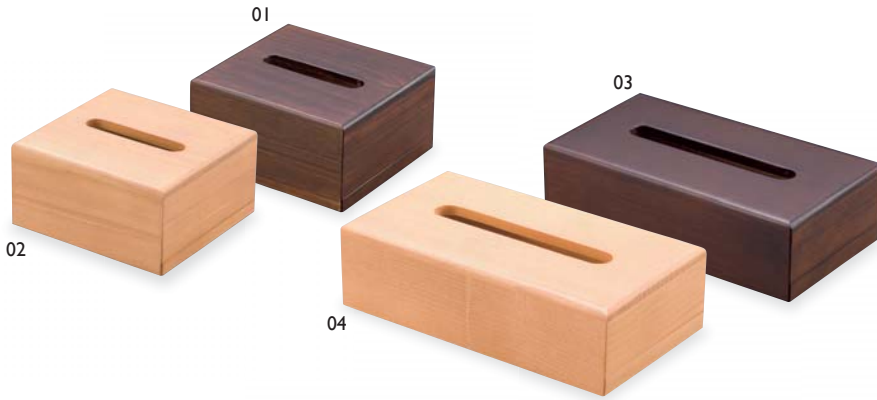

ティッシュ
ボックス
・
くず箱

ハーフティッシュボックス

01 (58544) ダークブラウン

02 (58545) ライトブラウン

約15.6×14×H8cm
※材質:桐

ティッシュボックス

03 (58542) ダークブラウン

04 (58543) ライトブラウン

約25.5×14×H7.2cm
※材質:桐

くず箱

05 (58546) ダークブラウン

06 (58547) ライトブラウン

約15×15×H21cm
※材質:桐

角丸ティッシュボックス

07 (58540) ダークブラウン

08 (58541) ナチュラル

約26.5×14×H8.5cm ※材質: MDF突板

フタは、かぶせタイプ。

フェイクレザー ティッシュボックス

09 (50754) ホワイト

10 (50755) ブラック

11 (50756) ダークブラウン

約26.5×15.5×H8.5cm
※材質:合皮

フェイクレザー リモコンBOX

約φ19×H23cm ※材質:合皮