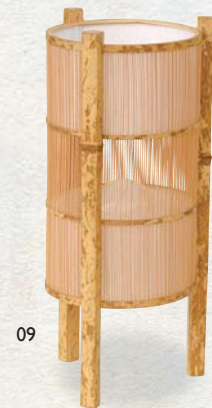

竹製行灯筒型 あさがお

06 (53153) 約φ20×H30cm  
※AC100V/40W・5W

07

竹製行灯筒型 夕霧

07 (53155) 約φ20×H30cm  
※AC100V/40W・5W

08

竹製行灯筒型 千筋

08 (53149) 約φ17.5×H37cm  
※AC100V/40W・5W