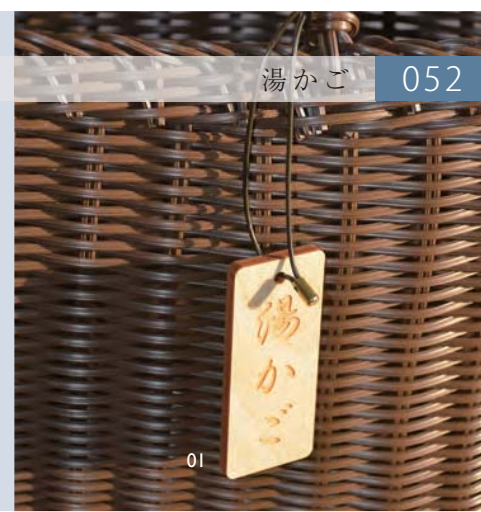

湯かご

客室と浴場の移動に
便利な湯かご

お客様のオリジナル
湯かごはいかがですか

ロゴデータを頂ければ
木札にオリジナルロゴマーク等を
レーザー彫刻致します。
※湯かごご注文16個以上

オリジナル名入り木札

01 (51192)

約3×7cm 材質：ひのき

01

02

ラタン 湯かご大

02 (51193)

約36×23×H22(37)cm

材質：籐

03

ラタン 湯かご小

03 (51194)

約32×18×H20(33)cm

材質：籐

※02・03底は板仕様

04

竹湯かご ブラウン

04 (51189)

約33×15×H20(32)cm

材質：竹PU塗装